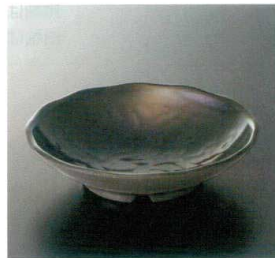

# 黒釉

G-954KYU 8寸深皿 **T-3**  
230×49 980cc ¥1,990

M-461KYU 23cm丸皿 **T-3**  
229×30 ¥1,770

M-451KYU 21cm丸皿 **T-3**  
209×28 ¥1,510

M-488KYU 16.5cm丸皿 **T-3**  
164×162×19 ¥870  
P-203 ¥470 **f** 49 **梅** 172頁

M-491KYU 21cm楕円皿 **T-3**  
210×184×29 ¥1,400

M-481KYU 16.5cm楕円皿 **T-3**  
166×145×23 ¥830

M-705KYU 18cm深皿 **T-3**  
182×45 520cc ¥1,470  
P-296-OP ¥480 **f** 85 **梅** 172頁

M-483KYU 13cm丸皿 **T-3**  
130×26 ¥710  
P-206 ¥450 **f** 53 **梅** 173頁