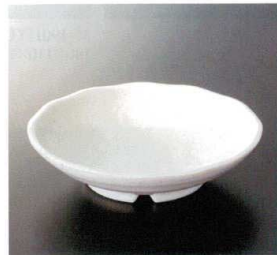

パンフレット番号	問合せ先	電話番号
20653-85	株式会社クイックパック	0564-59-3525

G-954HYU 8寸深皿 **T-3**
230×49 980cc ¥1,990

M-461HYU 23cm丸皿 **T-3**
229×30 ¥1,770

M-451HYU 21cm丸皿 **T-3**
209×28 ¥1,510

M-488HYU 16.5cm丸皿 **T-3**
164×162×19 ¥870
P-203 ¥470 **T-1** 49 **T-2** 172頁

M-491HYU 21cm楕円皿 **T-3**
210×184×29 ¥1,400

M-481HYU 16.5cm楕円皿 **T-3**
166×145×23 ¥830

M-705HYU 18cm深皿 **T-3**
182×45 520cc ¥1,470
P-296-OP ¥480 **T-1** 85 **T-2** 172頁

M-483HYU 13cm丸皿 **T-3**
130×26 ¥710
P-206 ¥450 **T-1** 53 **T-2** 173頁

M-485HYU 多用鉢 **T-3**
145×46 340cc ¥970

M-462HYU 煮物碗(身) **T-3**
162×47 **T-1** 76 480cc ¥1,440
G-114HYJ 蓋(白釉地)
150×39 ¥570

8寸深皿(G-954)と角皿(M-497)はすのこや、猪口、薬味皿を組み合わせる蕎麦などの麺メニューにもお使いいただけます。(201頁掲載)

ココが Point

新商品