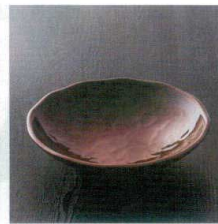

パンフレット番号	問合せ先	電話番号
20653-88	株式会社クイックパック	0564-59-3525

和風の器

にじゆう
虹釉

いつもの料理をひと味ちがう雰囲気に。
七色の虹のように輝く印象的な表面模様が、
これまでにない彩りをはなちます。

見る角度によって表情を
変える虹色の光沢

深みのある
黒釉生地を採用

手びねり風の
味わいあるカタチ

●色柄の濃淡が商品写真と異なる場合がございます。

M-488NYU 16.5cm丸皿 **T-3**
164×162×19 ¥940
☎ P-203 ¥470 **T** 49 **冊** 172頁

M-481NYU 16.5cm楕円皿 **T-3**
166×145×23 ¥920

M-482NYU 角皿 **T-3**
180×115×20 ¥1,040

M-483NYU 13cm丸皿 **T-3**
130×26 ¥770
☎ P-206 ¥450 **T** 53 **冊** 173頁