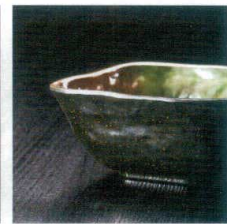

パンフレット番号	問合せ先	電話番号
20653-88	株式会社クイックパック	0564-59-3525

和風の器

にじゆう
虹釉

いつもの料理をひと味ちがう雰囲気に。
七色の虹のように輝く印象的な表面模様が、
これまでにない彩りをはなちます。

見る角度によって表情を
変える虹色の光沢

深みのある
黒釉生地を採用

手びねり風の
味わいあるカタチ

●色柄の濃淡が商品写真と異なる場合がございます。

M-488NYU 16.5cm丸皿 **T-3**
164×162×19 ¥940
☎ P-203 ¥470 **T** 49 **冊** 172頁

M-481NYU 16.5cm楕円皿 **T-3**
166×145×23 ¥920

M-482NYU 角皿 **T-3**
180×115×20 ¥1,040

M-483NYU 13cm丸皿 **T-3**
130×26 ¥770
☎ P-206 ¥450 **T** 53 **冊** 173頁