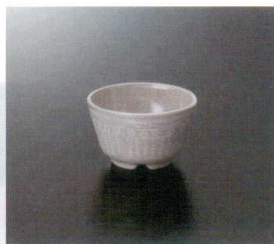

G-161MIS 湯呑
88×53 180cc ¥600