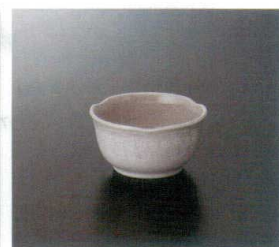

M-454MIS 多用鉢 **㊦**
129×50 290cc ¥1,300

G-144MIS 天水
122×117×59 210cc ¥760

M-455MIS 楕円小鉢 **㊦**
120×99×40 170cc ¥1,040

M-456MIS 角小鉢 **㊦**
95×95×60 250cc ¥1,120
P-216 ¥430 **㊦** 79 **㊦** 177頁

Y-141MIS 丸小鉢(身) **㊦**
92×48 170cc ¥940