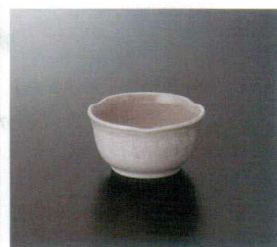

M-454MIS 多用鉢 **7-3**
129×50 290cc ¥1,300

G-144MIS 天水
122×117×59 210cc ¥760

M-455MIS 楕円小鉢 **7-3**
120×99×40 170cc ¥1,040

M-456MIS 角小鉢 **7-3**
95×95×60 250cc ¥1,120
P-216 ¥430 **1** 79 **梅** 177頁

Y-141MIS 丸小鉢(身) **7-1**
92×48 170cc ¥940