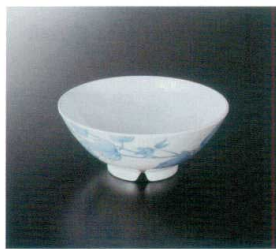

## アイビー

アイボリーの地色に淡い呉須柄がひとときわ鮮やか。  
涼しげでいて確かな存在感を感じさせます。  
和・洋を問わず、広くお使いいただけます。

YG-377 飯井(身) **T23**  
145×60 480cc ¥1,180

YG-136 飯茶碗(身) **T23**  
123×61 **T** 85 310cc ¥700  
YG-136F 飯茶碗(蓋)  
112×29 ¥600