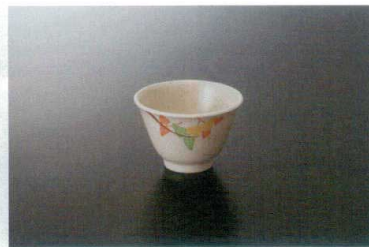

●共用蓋 **A** は1つの蓋で複数の身に適合するアイテムです。

YT-143 丸小鉢(身) **T21**  
110×55 **79** 280cc ¥1,070  
YT-142F 丸小鉢(蓋)  
110×31 ¥810 共用蓋 **A**

YT-142 丸小鉢(身) **T21**  
110×40 **64** 200cc ¥990  
YT-142F 丸小鉢(蓋)  
110×31 ¥810 共用蓋 **A**

YT-152 六角小鉢(身) **T21**  
109×50 **76** 280cc ¥1,070  
YT-152F 六角小鉢(蓋)  
109×31 ¥810

YT-141 丸小鉢(身) **T21**  
92×48 **71** 170cc ¥940  
YT-141F 丸小鉢(蓋)  
92×28 ¥710

YT-161 湯呑  
93×62 180cc ¥700

YT-163 長湯呑  
70×85 190cc ¥990