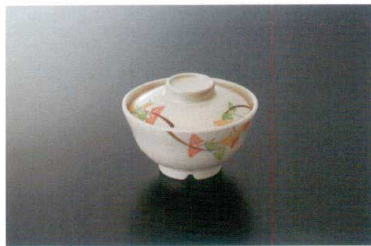

# せんり 千里

和食器のニュー・ベーシックタイプ。  
シダの葉をモチーフにした、クラフト調の明るい絵柄が  
美味しさを盛りたてます。

YT-223 飯井(身) **T23**  
130×69 **91** 500cc ¥1,150  
YT-224 飯井(蓋)  
117×34 ¥700

YT-225 飯井(身) **T25**  
125×65 **85** 450cc ¥1,070  
YT-226 飯井(蓋)  
113×31 ¥700

●共用蓋 **A** は1つの蓋で複数の身に適合するアイテムです。

YT-143 丸小鉢(身) **T21**  
110×55 **79** 280cc ¥1,070  
YT-142F 丸小鉢(蓋)  
110×31 ¥810 共用蓋 **A**

YT-142 丸小鉢(身) **T21**  
110×40 **64** 200cc ¥990  
YT-142F 丸小鉢(蓋)  
110×31 ¥810 共用蓋 **A**