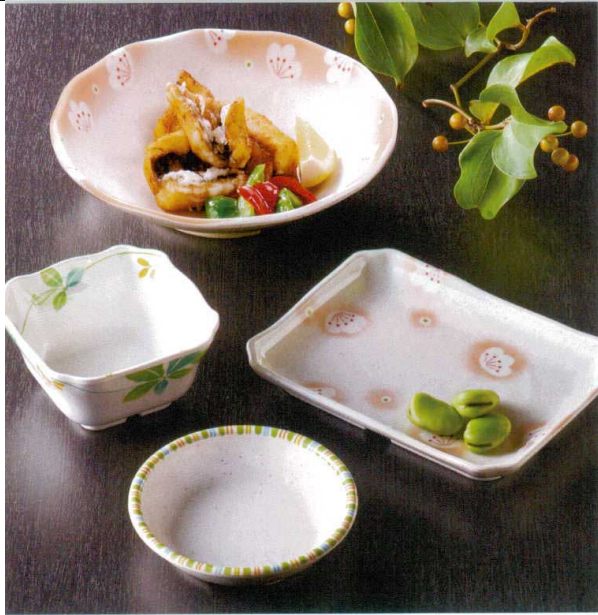

パンフレット番号	問合せ先	電話番号
20653-99	株式会社クイックパック	0564-59-3525

いろいろ  
彩

高級感あふれる和食器シリーズです。  
特別なおもてなし料理はもちろんのこと、  
通常のメニューも上品に優雅に彩ります。

角皿

G-773EE 焼物皿(菱丸紋) **T23**  
213×145×26 ¥1,970  
☎ 303-OP ¥530 **T** 64 **冊** 176頁

Y-121EA 角皿(花吹雪) **T23**  
200×130×22 ¥1,460  
☎ TK-270 ¥660 **T** 61 **冊** 176頁

M-29EA 30cm長角皿(緑翠) **T23**  
300×129×18 ¥1,460

G-793EE 角皿(赤絵) **T23**  
180×130×25 ¥1,510  
☎ 294-OP ¥460 **T** 66 **冊** 176頁

新商品

バイオマスマシン  
シンプルチェイス

和風の器

病院福祉

皿カバー皿替蓋

洋風の器

中華風の器

汁椀  
無地食器