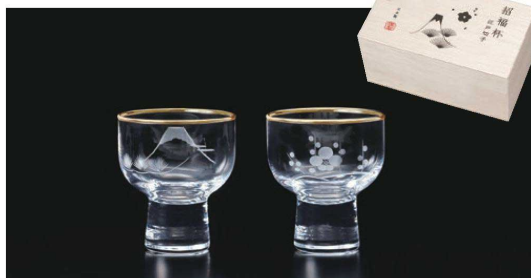

WA530
桜富士 夜桜 よるぶき
¥2,000 (税込¥2,200)
24コ入(1×24)
φ78×H45・M78 45ml
(80×79×52)
49 06678 201403 ★

WA531
桜富士 山桜 やまぶき
¥2,000 (税込¥2,200)
24コ入(1×24)
φ78×H45・M78 45ml
(80×79×52)
49 06678 201410 ★

ハンドメイド

ハンドメイド

G642-T84 ¥4,000 (税込¥4,400)
桜富士 冷酒杯揃え(淡桜・晴桜) 24セット入
杯(淡桜) φ78×H45・M78 45ml 1
杯(晴桜) φ78×H45・M78 45ml 1
(188×97×59)
49 06678 201489 ★

G642-M78 ¥7,000 (税込¥7,700)
桜富士 酒器セット 8セット入
徳利 φ36×H120・M81 250ml 1
杯(晴桜)小 φ67×H46・M67 35ml 1・杯(淡桜)小 φ67×H46・M67 35ml 1
(182×121×96)
49 06678 201496 ★

G085-T236 ¥3,500 (税込¥3,850)
江戸切子 冷酒杯揃え 24セット入
杯(松と富士切子) φ68×H78・M68 125ml 1
杯(梅切子) φ68×H78・M68 125ml 1
(167×96×85)
49 06678 164456