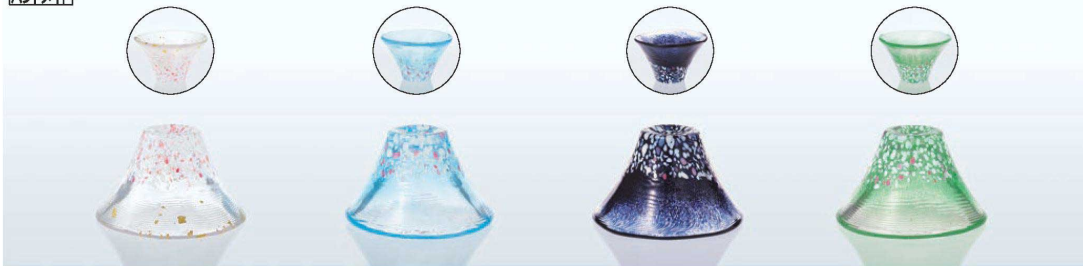

パンフレット番号	問合せ先	電話番号
20656-110	株式会社クイックパック	0564-59-3525

フレンチプレス
HSシリーズ
タンブラー
システムハイム
マグデザート
お茶
ビール・焼酎
酒
和の器ピコフエ
プレートボール
氷入れ
カラフェ
灰皿
調味料
保存容器
ギフト
生活雑貨
インテリア
巻末
グラスコラム
商標
INDEX

招福杯®

富士山をモチーフにしたグラスを揃えました。霊峰富士山は日本一の高さを誇り、美しい姿とともに、縁起が良いものとされています。

専用化粧箱 (WA528淡桜)

ハンドメイド

WA528
桜富士 淡桜 あざぶき
¥2,000 (税込¥2,200)
24コ入(1×24)
φ78×H45・M78 45ml
(80×79×52)
49 06678 201380 ★

WA529
桜富士 晴桜 はれぶき
¥2,000 (税込¥2,200)
24コ入(1×24)
φ78×H45・M78 45ml
(80×79×52)
49 06678 201397 ★

WA530
桜富士 夜桜 よるぶき
¥2,000 (税込¥2,200)
24コ入(1×24)
φ78×H45・M78 45ml
(80×79×52)
49 06678 201403 ★

WA531
桜富士 山桜 やまぶき
¥2,000 (税込¥2,200)
24コ入(1×24)
φ78×H45・M78 45ml
(80×79×52)
49 06678 201410 ★

ハンドメイド

ハンドメイド

G642-T84 ¥4,000 (税込¥4,400)
桜富士 冷酒杯揃え(淡桜・晴桜) 24セット入
杯(淡桜) φ78×H45・M78 45ml 1
杯(晴桜) φ78×H45・M78 45ml 1
(188×97×59)
49 06678 201489 ★