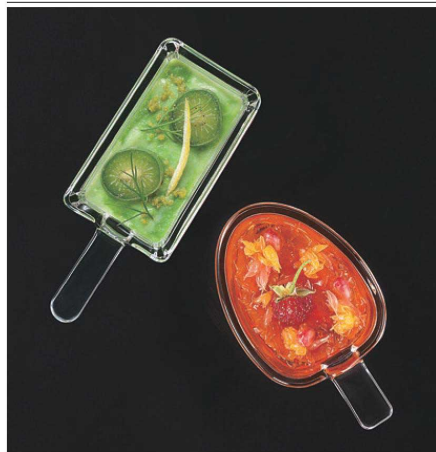

フライングスタール

H Sシリーズ

タンブラー

ステムパナエム  
マグデザート

ビール・焼酎  
お茶

酒

ハンドメイド MADE IN CHINA

TS44037  
アミューズ(アイスバー・丸)  
¥880 (税込¥968)  
48コ入 (6×8) ☆  
W104×D60×H25  
49 06678 188995 ☆

TS44038  
アミューズ(アイスバー・角)  
¥880 (税込¥968)  
48コ入 (6×8) ☆  
W122×D50×H23  
49 06678 189008 ☆

ピュッフエ

氷入れ  
カラフエ

灰皿

調味料  
保存容器

ギフト

生活雑貨

インテリア