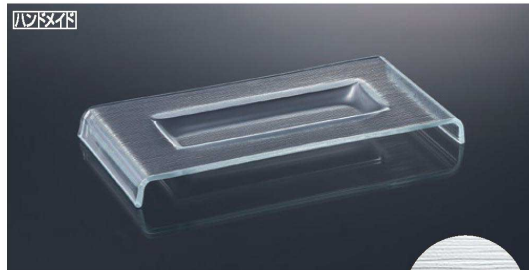

生活
雑貨

インテリア

巻末
グラス
コラム

商標
INDEX

ビュッフェプレート

KG-4002
長角トレイ(大)
¥3,500(税込¥3,850)
48コ入(3×16)
W310×D110×H12
49 06678 161417 ★

KG-4003
足付長角トレイ(リーフ模様)
¥5,200(税込¥5,720)
20コ入(2×10) ☼
W284×D137×H25
49 06678 177708 ★

KG-4004
足付長角トレイ(ナチュラル模様)
¥5,200(税込¥5,720)
20コ入(2×10) ☼
W284×D137×H25
49 06678 177869 ★

オービット®・トレイ

リム(ふち)の幅に変化をつけた個性的なガラストレイです。

ハンドメイド

46065
カフェトレイ 240
¥2,300(税込¥2,530)
30コ入(3×10)
φ240×H23・M240
49 06678 152422 ●

46064
アミューズトレイ 270
¥2,600(税込¥2,860)
24コ入(3×8)
φ270×H23・M270
49 06678 152415 ●

ワイドなリムの部分にチョコレートを絞りだしたメッセージを添えたり、サプライズな演出が期待出来る形状です。