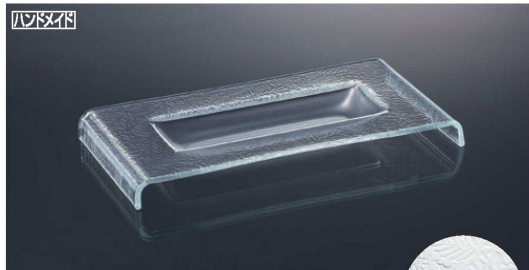

生活
雑貨

インテリア

巻末
グラス
コラム

商標
INDEX

ビュッフェプレート

KG-4002
長角トレイ(大)
¥3,500(税込¥3,850)
48コ入(3×16)
W310×D110×H12
49 06678 161417 ★

KG-4003
足付長角トレイ(リーフ模様)
¥5,200(税込¥5,720)
20コ入(2×10) ☼
W284×D137×H25
49 06678 177708 ★

KG-4004
足付長角トレイ(ナチュラル模様)
¥5,200(税込¥5,720)
20コ入(2×10) ☼
W284×D137×H25
49 06678 177869 ★

オービット®・トレイ

リム(ふち)の幅に変化をつけた個性的なガラストレイです。

ハンドメイド

46065
カフェトレイ 240
¥2,300(税込¥2,530)
30コ入(3×10)
φ240×H23・M240
49 06678 152422 ●

46064
アミューズトレイ 270
¥2,600(税込¥2,860)
24コ入(3×8)
φ270×H23・M270
49 06678 152415 ●

ワイドなリムの部分にチョコレートを絞りだしたメッセージを添えたり、サプライズな演出が期待出来る形状です。