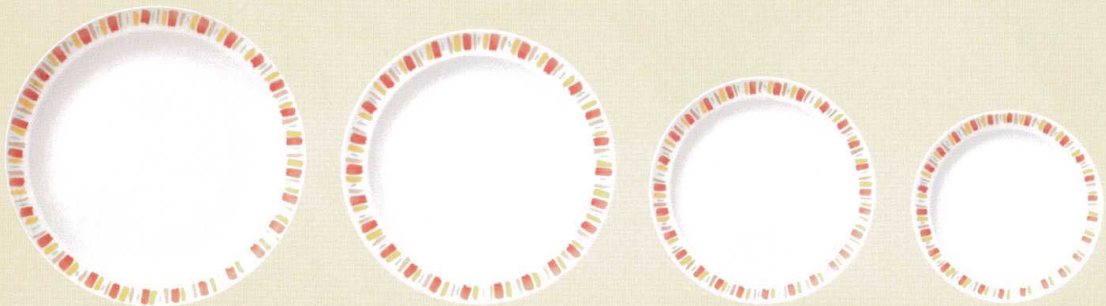

| | | |
|----------|-------------|--------------|
| パンフレット番号 | 問合せ先 | 電話番号 |
| 20658-11 | 株式会社クイックパック | 0564-59-3525 |

DIA CERAM®

Orange Circle

ダイアセラム オレンジサークル (イングレース)

洋食器

ダイアセラム オレンジサークル (イングレース)

- | | | | | | |
|---|---|---|---|---|---|
| 11-11-1 48000600 ¥3,200 メタ26cm皿 26.3×3.6 | 11-11-2 48090600 ¥2,400 メタ24cm皿 23.6×3.1 | 11-11-3 48072600 ¥1,700 メタ19cm皿 19.3×2.3 | 11-11-4 48062600 ¥1,400 メタ17cm皿 17.1×2 | 11-11-5 48050600 ¥1,200 メタ12cm皿 11.9×1.8 | 11-11-6 50604600 ¥1,200 メタ10cm皿 10×2 |
|---|---|---|---|---|---|

- | | | | |
|---|---|---|--|
| 11-11-7 59000600 ¥3,100 ハープリム26cm皿 26.1×3.1 | 11-11-8 59090600 ¥2,200 ハープリム24cm皿 23.8×2.4 | 11-11-9 59072600 ¥1,700 ハープリム20cm皿 19.8×2.4 | 11-11-10 59062600 ¥1,400 ハープリム17cm皿 16.8×2.4 |
|---|---|---|--|