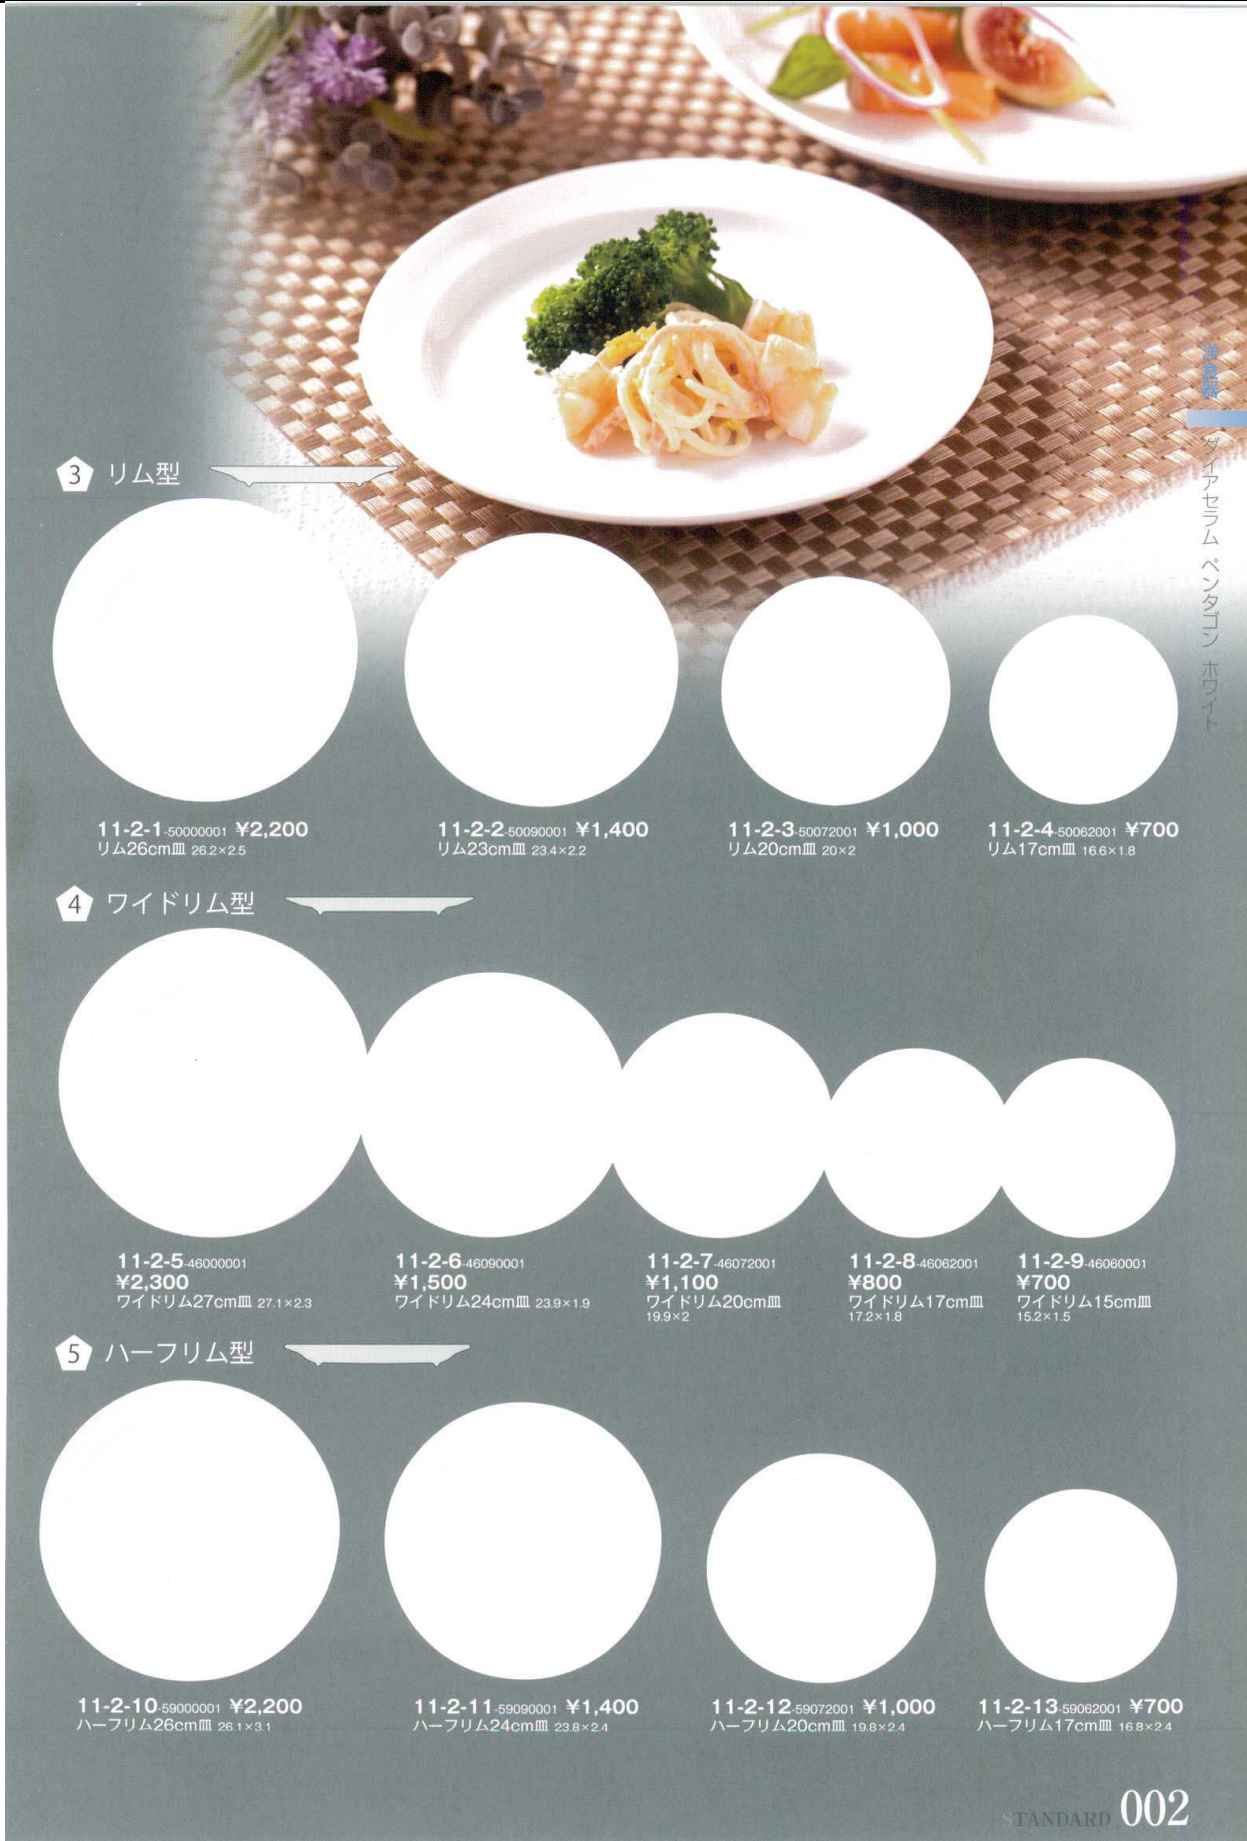

パンフレット番号	問合せ先	電話番号
20658-2	株式会社クイックパック	0564-59-3525

クイックパック
セラミック
ベントコン
ホワイト

3 リム型

11-2-1-50000001 ¥2,200
リム26cm皿 26.2×2.5

11-2-2-50090001 ¥1,400
リム23cm皿 23.4×2.2

11-2-3-50072001 ¥1,000
リム20cm皿 20×2

11-2-4-50062001 ¥700
リム17cm皿 16.6×1.8

4 ワイドリム型

11-2-5-46000001
¥2,300
ワイドリム27cm皿 27.1×2.3

11-2-6-46090001
¥1,500
ワイドリム24cm皿 23.9×1.9

11-2-7-46072001
¥1,100
ワイドリム20cm皿
19.9×2

11-2-8-46062001
¥800
ワイドリム17cm皿
17.2×1.8

11-2-9-46060001
¥700
ワイドリム15cm皿
15.2×1.5

5 ハーフリム型

11-2-10-59000001 ¥2,200
ハーフリム26cm皿 26.1×3.1

11-2-11-59090001 ¥1,400
ハーフリム24cm皿 23.8×2.4

11-2-12-59072001 ¥1,000
ハーフリム20cm皿 19.8×2.4

11-2-13-59062001 ¥700
ハーフリム17cm皿 16.8×2.4