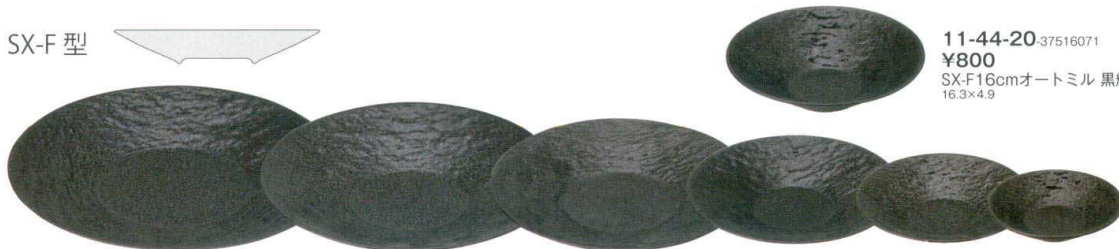

パンフレット番号	問合せ先	電話番号
20658-44	株式会社クイックパック	0564-59-3525

洋食器
ペトラ 黒耀

SX 型

- | | | | | | | | |
|--|--|--|--|--|--|--|--|
| 11-44-1-37327071
¥2,100
SX27cm皿 黒耀
26.9×3.4 | 11-44-2-37325071
¥1,300
SX25cm皿 黒耀
24.5×3.5 | 11-44-3-37322071
¥900
SX22cm皿 黒耀
21.7×2.7 | 11-44-4-37320071
¥800
SX20cm皿 黒耀
20.2×2.4 | 11-44-5-37317071
¥700
SX17cm皿 黒耀
16.9×2.3 | 10-44-6-37315071
¥600
SX15cm皿 黒耀
15.2×2.4 | 11-44-7-37313071
¥600
SX13cm皿 黒耀
12.5×2.3 | 11-44-8-37309071
¥600
SX9cm皿 黒耀
9.2×1.8 |
|--|--|--|--|--|--|--|--|

AX 型

- | | | | | |
|---|--|--|--|--|
| 11-44-9-37428071
¥2,100
AX28cm皿 黒耀 27.8×3.2 | 11-44-10-37424071
¥1,300
AX24cm皿 黒耀 24.2×2.8 | 11-44-11-37420071
¥900
AX20cm皿 黒耀 20.3×2.4 | 11-44-12-37417071
¥700
AX17cm皿 黒耀 16.9×2 | 11-44-13-37413071
¥600
AX13cm皿 黒耀 12.7×1.7 |
|---|--|--|--|--|

SX-F 型

- | | | | | | | |
|--|--|--|--|--|--|---|
| 11-44-14-37528071
¥2,100
SX-F28cm深皿 黒耀
27.9×4 | 11-44-15-37525071
¥1,300
SX-F25cm深皿 黒耀
24.8×4.5 | 11-44-16-37522071
¥900
SX-F22cm深皿 黒耀
21.7×3.7 | 11-44-17-37518071
¥800
SX-F18cm深皿 黒耀
18×3.5 | 11-44-18-37515071
¥600
SX-F15cm深皿 黒耀
14.7×3.4 | 11-44-19-37511071
¥600
SX-F11cm深皿 黒耀
11.2×3.2 | 11-44-20-37516071
¥800
SX-F16cmオートミル 黒耀
16.3×4.9 |
|--|--|--|--|--|--|---|