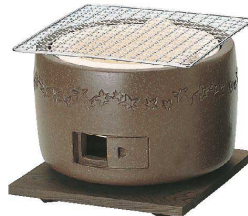

1 伊勢コンロ 黒

[RSMK-15] 目

サイズ 短

大 10号 φ310×H100 3.3 17-1055-0101 ¥16,500

小 7号 φ210×H90 1.7 17-1055-0102 ¥11,500

ミニ号 φ170×H130 1.0 17-1055-0103 ¥ 8,000

材質:陶器製 付属品:焼網

2 伊勢コンロ イラボ

[RSMK-16] 目

サイズ 短

大 φ310×H100 3.30 17-1055-0201 ¥16,500

小 φ210×H90 1.65 17-1055-0202 ¥11,500

材質:陶器製 付属品:焼網

3 大型 三河こんろ

(茶) [RSMK-Q2] 目

17-1055-0301 ¥25,800

サイズ:φ270×H165 材質:陶器製

付属品:敷板、焼網

4 三河 水こんろ すみ丸

B-17 こげ茶 [RSMK-Q4] 目

17-1055-0401 ¥24,600

サイズ:φ295×H170 材質:陶器製

付属品:伸子、コンロトップカバー、水皿、焼網