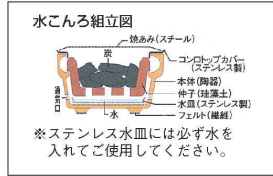

1 伊勢コンロ 黒

[RSMK-15] 目

サイズ 短

大 10号 φ310×H100 3.3 17-1055-0101 ¥16,500

小 7号 φ210×H90 1.7 17-1055-0102 ¥11,500

ミニ号 φ170×H130 1.0 17-1055-0103 ¥ 8,000

材質:陶器製 付属品:焼網

2 伊勢コンロ イラボ

[RSMK-16] 目

サイズ 短

大 φ310×H100 3.30 17-1055-0201 ¥16,500

小 φ210×H90 1.65 17-1055-0202 ¥11,500

材質:陶器製 付属品:焼網

3 大型 三河こんろ

(茶) [RSMK-Q2] 目

17-1055-0301 ¥25,800

サイズ:φ270×H165 材質:陶器製

付属品:敷板、焼網

4 三河 水こんろ すみ丸

B-17 こげ茶 [RSMK-Q4] 目

17-1055-0401 ¥24,600

サイズ:φ295×H170 材質:陶器製

付属品:伸子、コンロトップカバー、水皿、焼網