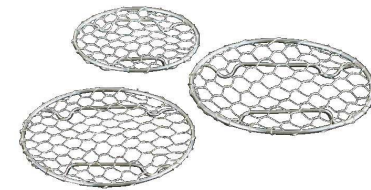

サイズ			
大	150×18×H2.5	17-1061-0601	¥1,550
小	90×15×H2	17-1061-0602	¥1,200

材質：シラカバ(無塗装)
※文字は入っていません。

⑦ 稲穂(100個入) [RSDR-05] 回

サイズ			
17-1061-0701	¥4,630		
全長：約180～200			

●熱した油で揚げると中の身が出て、料理の演出にピッタリです。

⑧ ステンレス目皿(ざんす) [RTPA-03] △ 回

サイズ			
3寸	φ 90×H12	17-1061-0801	¥ 880
3.5寸	φ 105×H12	17-1061-0802	¥ 940
4寸	φ 115×H12	17-1061-0803	¥1,100

⑨ イミテーションアイス(1kg入) [NBYS-01] 回

サイズ				
サイズ	入数			
大	35×25	約 90	17-1061-0901	¥7,600
小	25×15	約210	17-1061-0902	¥7,300

材質：樹脂

この葉

青もみじ

赤もみじ

柿の葉

⑩ 型抜きクリアシート(200枚入) [RFLS-12] 回

サイズ			
この葉(大)	約 85×148	17-1061-1001	¥3,850
この葉(ミニ)	約 58×100	17-1061-1002	¥2,750
青もみじ(大)	約120×120	17-1061-1003	¥3,850
青もみじ(ミニ)	約 75× 74	17-1061-1004	¥2,750
赤もみじ(大)	約120×120	17-1061-1005	¥3,850
赤もみじ(ミニ)	約 75× 74	17-1061-1006	¥2,750
柿の葉(大)	約 90×160	17-1061-1007	¥3,850
柿の葉(ミニ)	約 59×104	17-1061-1008	¥2,750