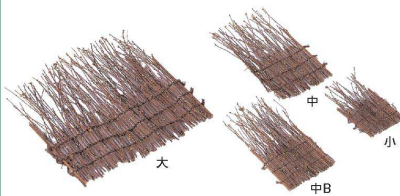

パンフレット番号	問合せ先	電話番号
20659-1061	株式会社クイックパック	0564-59-3525

1061

卓上用品

料理演出用品

103 盛器・料理飾り

料理演出用品

101
104

101
和器・陶器・漆器
美しし陶器類

102
石版・漆器・陶器
中華ガラスコンロ

103
盛器・料理飾り

104
ミニシート・タン
天板・漆器

① 藁すだれ [RSDR-01] 回

サイズ			
大	250×H270	17-1061-0101	¥3,000
中B	105×H200	17-1061-0102	¥1,450
中	130×H240	17-1061-0103	¥1,610
小	95×H150	17-1061-0104	¥1,280

② 萩すだレ(針金入) [RSDR-04]

サイズ			
大	150×220	17-1061-0201	¥3,100
中	130×150	17-1061-0202	¥2,600
小	90×150	17-1061-0203	¥2,100

③ 銅線巻 黒竹すだれ 長角 [RSDR-08] 回

サイズ			
大	210×110	17-1061-0301	¥2,680
小	180×120	17-1061-0302	¥2,550

④ 笹すだれ [RSDR-06] 回