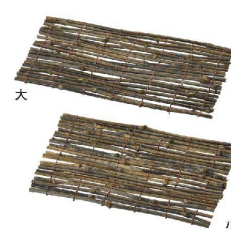

102
石版・漆器・陶器
中華ガラスコンロ

103
盛器・料理飾り

104
ミニシート・タン
天板・漆器

① 藁すだれ [RSDR-01] 回

サイズ			
大	250×H270	17-1061-0101	¥3,000
中B	105×H200	17-1061-0102	¥1,450
中	130×H240	17-1061-0103	¥1,610
小	95×H150	17-1061-0104	¥1,280

② 萩すだレ(針金入) [RSDR-04]

サイズ			
大	150×220	17-1061-0201	¥3,100
中	130×150	17-1061-0202	¥2,600
小	90×150	17-1061-0203	¥2,100

③ 銅線巻 黒竹すだれ 長角 [RSDR-08] 回

サイズ			
大	210×110	17-1061-0301	¥2,680
小	180×120	17-1061-0302	¥2,550

④ 笹すだれ [RSDR-06] 回