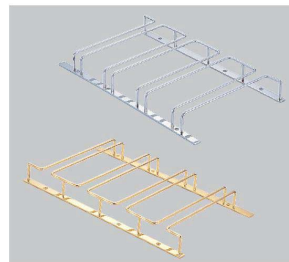

8 テラコッタ ワインクーラー L
 [WVNC-08]
 17-1108-0801 ¥3,700
 サイズ(内):φ124(102)×H178(167)

9 18-8 グラスフレーム ダブルエントリー 4連 [SGFR-01]

18-8 17-1108-0901 ¥14,700
 24金メッキ 17-1108-0902 ¥33,000
 サイズ:420×405×H45 レール内幅:21
 レール奥行:385 グラスベース内幅:95
 付属品:ネジ
 ※両方からの収納、取り出しが可能です。

10 18-8 グラスフレーム ダブルエントリー 1連 [SGFR-02]

18-8 17-1108-1001 ¥4,600
 24金メッキ 17-1108-1002 ¥12,000
 サイズ:130×405×H45 レール内幅:21
 レール奥行:385 グラスベース内幅:95
 付属品:ネジ
 ※両方からの収納、取り出しが可能です。

11 18-8 グラスフレーム 4連 [SGFR-03]

18-8 17-1108-1101 ¥11,000
 24金メッキ 17-1108-1102 ¥19,800
 サイズ:420×240×H43 レール内幅:21
 レール奥行:220 グラスベース内幅:95
 付属品:ネジ