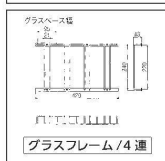

8 テラコッタ ワインクーラー L
 [WVNC-08]
 17-1108-0801 ¥3,700
 サイズ(内):φ124(102)×H178(167)

9 18-8 グラスフレーム ダブルエントリー 4連 [SGFR-01]

18-8 17-1108-0901 ¥14,700
 24金メッキ 17-1108-0902 ¥33,000
 サイズ:420×405×H45 レール内幅:21
 レール奥行:385 グラスベース内幅:95
 付属品:ネジ
 ※両方からの収納、取り出しが可能です。

10 18-8 グラスフレーム ダブルエントリー 1連 [SGFR-02]

18-8 17-1108-1001 ¥4,600
 24金メッキ 17-1108-1002 ¥12,000
 サイズ:130×405×H45 レール内幅:21
 レール奥行:385 グラスベース内幅:95
 付属品:ネジ
 ※両方からの収納、取り出しが可能です。

11 18-8 グラスフレーム 4連 [SGFR-03]

18-8 17-1108-1101 ¥11,000
 24金メッキ 17-1108-1102 ¥19,800
 サイズ:420×240×H43 レール内幅:21
 レール奥行:220 グラスベース内幅:95
 付属品:ネジ

12 18-8 グラスフレーム 1連 [SGFR-04]

18-8 17-1108-1201 ¥3,500
 24金メッキ 17-1108-1202 ¥7,100
 サイズ:130×240×H43 レール内幅:21
 レール奥行:220 グラスベース内幅:95
 付属品:ネジ

13 18-8 グラスフレーム (壁掛型) 4連 [SGFR-05]

18-8 17-1108-1301 ¥9,800
 24金メッキ 17-1108-1302 ¥19,000
 400×233×H30 レール内幅:20
 レール奥行:210
 付属品:ネジ
 ●グラス最大径φ100まで収納出来ます。