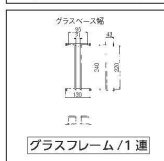

8 テラコッタ ワインクーラー L
 [WVNC-08]
 17-1108-0801 ¥3,700
 サイズ(内):φ124(102)×H178(167)

9 18-8 グラスフレーム ダブルエントリー 4連 [SGFR-01]

18-8 17-1108-0901 ¥14,700
 24金メッキ 17-1108-0902 ¥33,000
 サイズ:420×405×H45 レール内幅:21
 レール奥行:385 グラスベース内幅:95
 付属品:ネジ
 ※両方からの収納、取り出しが可能です。

10 18-8 グラスフレーム ダブルエントリー 1連 [SGFR-02]

18-8 17-1108-1001 ¥4,600
 24金メッキ 17-1108-1002 ¥12,000
 サイズ:130×405×H45 レール内幅:21
 レール奥行:385 グラスベース内幅:95
 付属品:ネジ
 ※両方からの収納、取り出しが可能です。

11 18-8 グラスフレーム 4連 [SGFR-03]

18-8 17-1108-1101 ¥11,000
 24金メッキ 17-1108-1102 ¥19,800
 サイズ:420×240×H43 レール内幅:21
 レール奥行:220 グラスベース内幅:95
 付属品:ネジ

12 18-8 グラスフレーム 1連 [SGFR-04]

18-8 17-1108-1201 ¥3,500
 24金メッキ 17-1108-1202 ¥7,100
 サイズ:130×240×H43 レール内幅:21
 レール奥行:220 グラスベース内幅:95
 付属品:ネジ

13 18-8 グラスフレーム (壁掛型) 4連 [SGFR-05]

18-8 17-1108-1301 ¥9,800
 24金メッキ 17-1108-1302 ¥19,000
 400×233×H30 レール内幅:20
 レール奥行:210
 付属品:ネジ
 ●グラス最大径φ100まで収納出来ます。