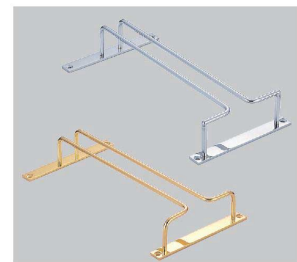

8 テラコッタ ワインクーラー L
 [WVNC-08]
 17-1108-0801 ¥3,700
 サイズ(内):φ124(102)×H178(167)

9 18-8 グラスフレーム ダブルエントリー 4連 [SGFR-01]

18-8 17-1108-0901 ¥14,700
 24金メッキ 17-1108-0902 ¥33,000
 サイズ:420×405×H45 レール内幅:21
 レール奥行:385 グラスベース内幅:95
 付属品:ネジ
 ※両方からの収納、取り出しが可能です。

10 18-8 グラスフレーム ダブルエントリー 1連 [SGFR-02]

18-8 17-1108-1001 ¥4,600
 24金メッキ 17-1108-1002 ¥12,000
 サイズ:130×405×H45 レール内幅:21
 レール奥行:385 グラスベース内幅:95
 付属品:ネジ
 ※両方からの収納、取り出しが可能です。

11 18-8 グラスフレーム 4連 [SGFR-03]

18-8 17-1108-1101 ¥11,000
 24金メッキ 17-1108-1102 ¥19,800
 サイズ:420×240×H43 レール内幅:21
 レール奥行:220 グラスベース内幅:95
 付属品:ネジ

12 18-8 グラスフレーム 1連 [SGFR-04]

18-8 17-1108-1201 ¥3,500
 24金メッキ 17-1108-1202 ¥7,100
 サイズ:130×240×H43 レール内幅:21
 レール奥行:220 グラスベース内幅:95
 付属品:ネジ

13 18-8 グラスフレーム (壁掛型) 4連 [SGFR-05]

18-8 17-1108-1301 ¥9,800
 24金メッキ 17-1108-1302 ¥19,000
 400×233×H30 レール内幅:20
 レール奥行:210
 付属品:ネジ
 ●グラス最大径φ100まで収納出来ます。