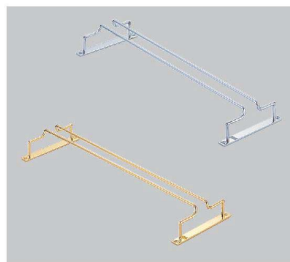

8 テラコッタ ワインクーラー L
 [WVNC-08]
 17-1108-0801 ¥3,700
 サイズ(内):φ124(102)×H178(167)

9 18-8 グラスフレーム ダブルエントリー 4連 [SGFR-01]

18-8 17-1108-0901 ¥14,700
 24金メッキ 17-1108-0902 ¥33,000
 サイズ:420×405×H45 レール内幅:21
 レール奥行:385 グラスベース内幅:95
 付属品:ネジ
 ※両方からの収納、取り出しが可能です。

10 18-8 グラスフレーム ダブルエントリー 1連 [SGFR-02]

18-8 17-1108-1001 ¥4,600
 24金メッキ 17-1108-1002 ¥12,000
 サイズ:130×405×H45 レール内幅:21
 レール奥行:385 グラスベース内幅:95
 付属品:ネジ
 ※両方からの収納、取り出しが可能です。

11 18-8 グラスフレーム 4連 [SGFR-03]

18-8 17-1108-1101 ¥11,000
 24金メッキ 17-1108-1102 ¥19,800
 サイズ:420×240×H43 レール内幅:21
 レール奥行:220 グラスベース内幅:95
 付属品:ネジ