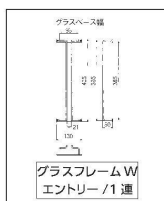

8 テラコッタ ワインクーラー L
 [WVNC-08]
 17-1108-0801 ¥3,700
 サイズ(内):φ124(102)×H178(167)

9 18-8 グラスフレーム ダブルエントリー 4連 [SGFR-01]

18-8 17-1108-0901 ¥14,700
 24金メッキ 17-1108-0902 ¥33,000
 サイズ:420×405×H45 レール内幅:21
 レール奥行:385 グラスベース内幅:95
 付属品:ネジ
 ※両方からの収納、取り出しが可能です。

10 18-8 グラスフレーム ダブルエントリー 1連 [SGFR-02]

18-8 17-1108-1001 ¥4,600
 24金メッキ 17-1108-1002 ¥12,000
 サイズ:130×405×H45 レール内幅:21
 レール奥行:385 グラスベース内幅:95
 付属品:ネジ
 ※両方からの収納、取り出しが可能です。

11 18-8 グラスフレーム 4連 [SGFR-03]

18-8 17-1108-1101 ¥11,000
 24金メッキ 17-1108-1102 ¥19,800
 サイズ:420×240×H43 レール内幅:21
 レール奥行:220 グラスベース内幅:95
 付属品:ネジ

12 18-8 グラスフレーム 1連 [SGFR-04]

18-8 17-1108-1201 ¥3,500
 24金メッキ 17-1108-1202 ¥7,100
 サイズ:130×240×H43 レール内幅:21
 レール奥行:220 グラスベース内幅:95
 付属品:ネジ

13 18-8 グラスフレーム (壁掛型) 4連 [SGFR-05]

18-8 17-1108-1301 ¥9,800
 24金メッキ 17-1108-1302 ¥19,000
 400×233×H30 レール内幅:20
 レール奥行:210
 付属品:ネジ
 ●グラス最大径φ100まで収納出来ます。