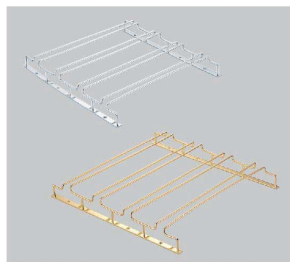

8 テラコッタ ワインクーラー L
 [WVNC-08]
 17-1108-0801 ¥3,700
 サイズ(内):φ124(102)×H178(167)

9 18-8 グラスフレーム ダブルエントリー 4連 [SGFR-01]

18-8 17-1108-0901 ¥14,700
 24金メッキ 17-1108-0902 ¥33,000
 サイズ:420×405×H45 レール内幅:21
 レール奥行:385 グラスベース内幅:95
 付属品:ネジ
 ※両方からの収納、取り出しが可能です。

10 18-8 グラスフレーム ダブルエントリー 1連 [SGFR-02]

18-8 17-1108-1001 ¥4,600
 24金メッキ 17-1108-1002 ¥12,000
 サイズ:130×405×H45 レール内幅:21
 レール奥行:385 グラスベース内幅:95
 付属品:ネジ
 ※両方からの収納、取り出しが可能です。

11 18-8 グラスフレーム 4連 [SGFR-03]

18-8 17-1108-1101 ¥11,000
 24金メッキ 17-1108-1102 ¥19,800
 サイズ:420×240×H43 レール内幅:21
 レール奥行:220 グラスベース内幅:95
 付属品:ネジ