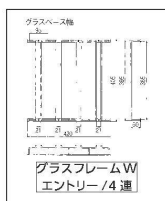

8 テラコッタ ワインクーラー L
 [WVNC-08]
 17-1108-0801 ¥3,700
 サイズ(内):φ124(102)×H178(167)

9 18-8 グラスフレーム ダブルエントリー 4連 [SGFR-01]

18-8 17-1108-0901 ¥14,700
 24金メッキ 17-1108-0902 ¥33,000
 サイズ:420×405×H45 レール内幅:21
 レール奥行:385 グラスベース内幅:95
 付属品:ネジ
 ※両方からの収納、取り出しが可能です。

10 18-8 グラスフレーム ダブルエントリー 1連 [SGFR-02]

18-8 17-1108-1001 ¥4,600
 24金メッキ 17-1108-1002 ¥12,000
 サイズ:130×405×H45 レール内幅:21
 レール奥行:385 グラスベース内幅:95
 付属品:ネジ
 ※両方からの収納、取り出しが可能です。

11 18-8 グラスフレーム 4連 [SGFR-03]

18-8 17-1108-1101 ¥11,000
 24金メッキ 17-1108-1102 ¥19,800
 サイズ:420×240×H43 レール内幅:21
 レール奥行:220 グラスベース内幅:95
 付属品:ネジ

12 18-8 グラスフレーム 1連 [SGFR-04]

18-8 17-1108-1201 ¥3,500
 24金メッキ 17-1108-1202 ¥7,100
 サイズ:130×240×H43 レール内幅:21
 レール奥行:220 グラスベース内幅:95
 付属品:ネジ

13 18-8 グラスフレーム (壁掛型) 4連 [SGFR-05]

18-8 17-1108-1301 ¥9,800
 24金メッキ 17-1108-1302 ¥19,000
 400×233×H30 レール内幅:20
 レール奥行:210
 付属品:ネジ
 ●グラス最大径φ100まで収納出来ます。