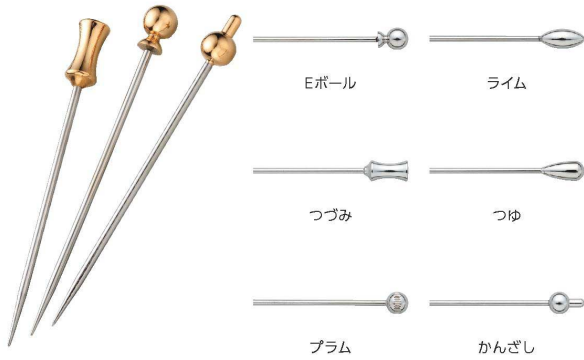

115
卓上・食器

116
給水・食器

オードブルピン・カクテルピン

※自動洗浄機使用不可

① UK18-8 オードブルピン 8cm [NBCL-29]

Eボール	17-1119-0101	¥510
ライム	17-1119-0102	¥510
つづみ	17-1119-0103	¥510
つゆ	17-1119-0104	¥510
プラム	17-1119-0105	¥510
かんざし	17-1119-0106	¥510

② UK18-8 オードブルピン 金メッキ 8cm [NBCL-30]

Eボール	17-1119-0201	¥940
ライム	17-1119-0202	¥940
つづみ	17-1119-0203	¥940
つゆ	17-1119-0204	¥940
プラム	17-1119-0205	¥940
かんざし	17-1119-0206	¥940

③ UK18-8 カクテルピン 10cm [NBCL-31]

Eボール	17-1119-0301	¥510
ライム	17-1119-0302	¥510
つづみ	17-1119-0303	¥510
つゆ	17-1119-0304	¥510
プラム	17-1119-0305	¥510
かんざし	17-1119-0306	¥510