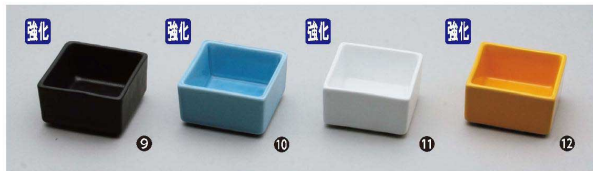

パンフレット番号	問合せ先	電話番号
20659-1158	株式会社クイックパック	0564-59-3525

108 和食器・湯呑

グラス・食器・バー用品

卓上用品

1158

小付

強化 このマークは強化磁器商品です。 強化 このマークは洗浄機でとれない加色方法の商品です。

- ① KY4-19 黄梅型 珍味 [SMTT-A9] 納画 強化
17-1158-0101 ¥350
サイズ:φ54×H37 磁器製
- ② KY4-20 ルリ梅型 珍味 [SMTT-B0] 納画 強化
17-1158-0201 ¥350
サイズ:φ54×H37 磁器製
- ③ KY4-21 ヒワ梅型 珍味 [SMTT-B1] 納画 強化
17-1158-0301 ¥350
サイズ:φ54×H37 磁器製
- ④ KY4-22 ピンク梅型 珍味 [SMTT-B2] 納画 強化
17-1158-0401 ¥350
サイズ:φ54×H37 磁器製

- ⑤ KY4-23 白菊型 珍味 [SMTT-B3] 納画 強化
17-1158-0501 ¥780
サイズ:φ51×H31 磁器製
- ⑥ KY4-24 トルコ菊型 珍味 [SMTT-B4] 納画 強化
17-1158-0601 ¥780
サイズ:φ51×H31 磁器製
- ⑦ KY4-25 ヒワ菊型 珍味 [SMTT-B5] 納画 強化
17-1158-0701 ¥780
サイズ:φ51×H31 磁器製
- ⑧ KY4-26 ピンク菊型 珍味 [SMTT-B6] 納画 強化
17-1158-0801 ¥780
サイズ:φ51×H31 磁器製