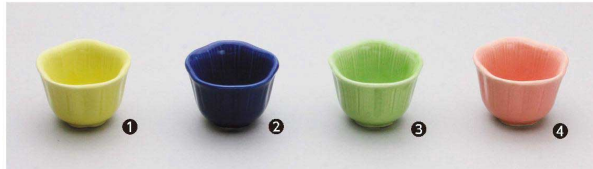

パンフレット番号	問合せ先	電話番号
20659-1158	株式会社クイックパック	0564-59-3525

108 和食器・湯呑

グラス・食器・バー用品

卓上用品

1158

小付

強化 このマークは強化磁器商品です。 強化 このマークは洗浄機でとれない加色方法の商品です。

- ① KY4-19 黄梅型 珍味 [SMTT-A9] 納画 強化
17-1158-0101 ¥350
サイズ:φ54×H37 磁器製
- ② KY4-20 ルリ梅型 珍味 [SMTT-B0] 納画 強化
17-1158-0201 ¥350
サイズ:φ54×H37 磁器製
- ③ KY4-21 ヒワ梅型 珍味 [SMTT-B1] 納画 強化
17-1158-0301 ¥350
サイズ:φ54×H37 磁器製
- ④ KY4-22 ピンク梅型 珍味 [SMTT-B2] 納画 強化
17-1158-0401 ¥350
サイズ:φ54×H37 磁器製

- ⑤ KY4-23 白菊型 珍味 [SMTT-B3] 納画 強化
17-1158-0501 ¥780
サイズ:φ51×H31 磁器製
- ⑥ KY4-24 トルコ菊型 珍味 [SMTT-B4] 納画 強化
17-1158-0601 ¥780
サイズ:φ51×H31 磁器製
- ⑦ KY4-25 ヒワ菊型 珍味 [SMTT-B5] 納画 強化
17-1158-0701 ¥780
サイズ:φ51×H31 磁器製
- ⑧ KY4-26 ピンク菊型 珍味 [SMTT-B6] 納画 強化
17-1158-0801 ¥780
サイズ:φ51×H31 磁器製