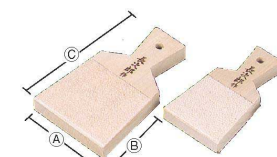

113
そば
113

114
瓶
114

115
卓上
115

116
給
116

⑤ ショーク差し 黒
[QSYS-02] W
17-1189-0501 ¥2,400
サイズ:115×62×H90 材質:アクリル樹脂

⑥ ショーク差し 朱
[QSYS-03] W
17-1189-0601 ¥2,400
サイズ:115×62×H90 材質:アクリル樹脂

わさび、生姜、その他食材本来の味が引き出せ、栄養分がなくなります。

なめらかに仕上げます。

⑦ サメ皮オロシ
[BORS-11] ◊ M
A×B×C
超特大 113×159×273 17-1189-0701 ¥21,000
特大 111×123×237 17-1189-0702 ¥18,000
大 82×82×138 17-1189-0703 ¥4,900
中 62×68×112 17-1189-0704 ¥3,200
小 51×53×83 17-1189-0705 ¥1,800
材質:本体/天然木 おろし部/鮫皮

⑧ 18-0 わさびおろし サメ吉(片面)
[BORS-32] ◊
A×B×C
大 130×140×255 17-1189-0801 ¥4,700
中 123×120×235 17-1189-0802 ¥3,900
小 97×105×180 17-1189-0803 ¥2,500
ミニ大 75×75×120 17-1189-0804 ¥1,720
ミニ小 60×60×100 17-1189-0805 ¥1,250
●無数の小さな刃をサメ肌風にギザギザに配列する事によって、淡いクリーム状に卸せ、わさび本来の味を引き出します。
※大・中サイズはビート(補強)入り。