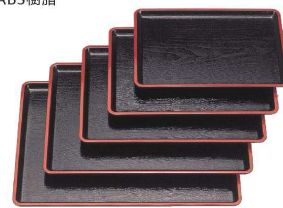

⑪ 桐木目長手盆 黒潤朱 (ノンスリップ加工) [QBON-03] W

サイズ			
尺1	337×265×H16	17-1205-1101	¥1,650
尺2	367×286×H16	17-1205-1102	¥1,800
尺3	397×309×H16	17-1205-1103	¥2,050
尺4	437×342×H16	17-1205-1104	¥2,700
尺5	470×372×H18	17-1205-1105	¥3,200
尺6	500×395×H18	17-1205-1106	¥3,850

材質:ABS樹脂

※上記の価格には消費税は含まれておりません。