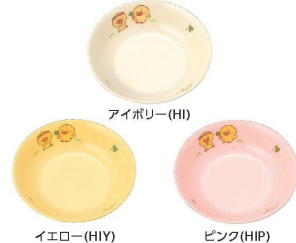

ホワイト=アレルギーなし、パイン=軽度のアレルギー  
ピンク=重度のアレルギーとして使い分けできます。

### ① 32cmライトトレイ N45 [SMHY-01] 洗

ホワイト(W)	17-1212-0101	¥1,500
パイン(PN)	17-1212-0102	¥1,500
ピンク(PK)	17-1212-0103	¥1,500

サイズ: 320×235×H19 材質: ポリエステル樹脂

アイボリー (HI)

イエロー (HIY)

ピンク (HIP)

アイボリー (HI)

イエロー (HIY)

ピンク (HIP)

アイボリー (HI)

イエロー (HIY)

ピンク (HIP)

### ② 深菜皿 D17 [SMHY-02] 洗

アイボリー (HI)	17-1212-0201	¥940
イエロー (HIY)	17-1212-0202	¥940
ピンク (HIP)	17-1212-0203	¥940

サイズ: φ167×H35 470ml 材質: メラミン樹脂