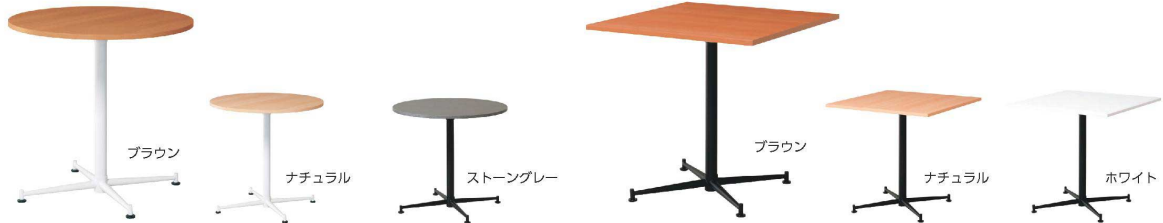

パンフレット番号	問合せ先	電話番号
20659-1249	株式会社クイックパック	0564-59-3525

1249 インテリア テーブル・椅子 121 テーブル・テーブルクロス

テーブル・椅子

120

123

121

122

123

Cafe table 色々なベースにフィットする定番のカフェテーブル

① カフェテーブル ASO-CF750B [UTBL-19] 目

ブラウン	17-1249-0101	¥69,000
ナチュラル	17-1249-0102	¥69,000
ストーングレー	17-1249-0103	¥69,000

サイズ:φ750×H720  
材質:天板/抗ウイルスメラミン化粧板、抗ウイルスABSエッジ  
天板裏/抗ウイルスパッカー  
芯材/パーティクルボード  
脚/スチール粉体塗装

② カフェテーブル ASO-CF7575B [UTBL-20] 目

ブラウン	17-1249-0201	¥74,000
ナチュラル	17-1249-0202	¥74,000
ホワイト	17-1249-0203	¥74,000

サイズ:750×750×H720  
材質:天板/抗ウイルスメラミン化粧板、抗ウイルスABSエッジ  
天板裏/抗ウイルスパッカー  
芯材/パーティクルボード  
脚/スチール粉体塗装

③ アルミテーブル AL-P60RT [UODT-19] 目

17-1249-0301 ¥38,600  
サイズ:φ600×H725  
材質:天板/樹脂成型品  
支柱/アルマイト  
脚/アルミダイカスト  
●屋外使用可能

④ アルミチェア AL-P40C [UODI-13] 目

17-1249-0401 ¥30,600  
サイズ:425×555×H795  
材質:背・座/樹脂成型品  
フレーム/アルミ アルマイト  
●屋外使用可能  
●スタッキング可(4脚まで)