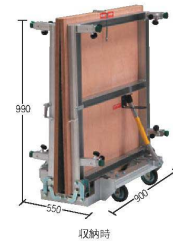

パンフレット番号	問合せ先	電話番号
20659-1256	株式会社クイックパック	0564-59-3525

催し物の規模や場所に応じて移動して自由にレイアウトできます。

① アルミポータブルステージ WPS-mini200/300AL

[UPST-01] 目録  
 17-1256-0101 ¥285,000  
 サイズ:1,800×900×H200/300  
 折りたたみの状態:900×550×H990  
 天板:t24合板+パンチカーペット貼り  
 フレーム・脚部:アルミ製  
 キャスター:φ100mm自在四輪付  
 安全荷重:500kg/m<sup>2</sup> アジャスター付  
 重量:54kg

テーブル・椅子

120  
~  
123

120  
椅子

② アルミポータブルステージ WPS-200/400AL-W

[UPST-02] 目録  
 17-1256-0201 ¥430,000  
 サイズ:2,400×1,200×H200/400  
 折りたたみの状態:1,200×550×H1,300  
 天板:ナラ単板市松貼り t24合板  
 フレーム・脚部:アルミ製  
 キャスター:φ100mm自在四輪付  
 安全荷重:500kg/m<sup>2</sup> アジャスター付  
 重量:77kg