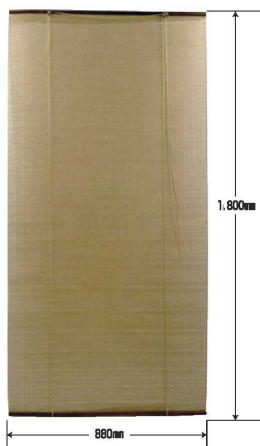

③ 衝立 6151-9127
(ダークブラウン) [UTUT-05] 

17-1260-0301 ¥96,900
サイズ:1,200×35×H1,250
主材:メープル材 脚巾:鉄板300mm
●タテ・ヨコどちらにでも脚を付ける事が出来ます。

④ 衝立 6131-9127
(ダークブラウン) [UTUT-06] 

17-1260-0401 ¥99,000
サイズ:1,210×35×H1,220
主材:メープル材 脚巾:鉄板300mm

⑤ 衝立 6180-9126
(ナチュラルクリア) [UTUT-07] 

17-1260-0501 ¥91,600
サイズ:1,200×35×H930
主材:メープル材 脚巾:300mm・裏面フェルト貼
●タテ・ヨコどちらにでも脚を付ける事が出来ます。

⑥ 衝立 6162-9126
(ブラック) [UTUT-08] 

17-1260-0601 ¥86,400
サイズ:1,200×35×H930
主材:メープル材 脚巾:鉄板300mm・裏面フェルト貼
●タテ・ヨコどちらにでも脚を付ける事が出来ます。

麻ロールスクリーン

スタンダードタイプ

名入不可

まるでレース生地のような光りの透け方の美しさを持った麻生地の特性を生かしたスクリーンですので光を取り入れた演出に最適です。

高級感を醸し出す部材を使用

⑦ 麻ロールスクリーン
No8460 ホワイト [URSC-01] 
17-1260-0701 ¥7,400
サイズ:880×1,800 素材:麻

⑧ 麻ロールスクリーン
No8461 ベージュ [URSC-02] 
17-1260-0801 ¥7,400
サイズ:880×1,800 素材:麻