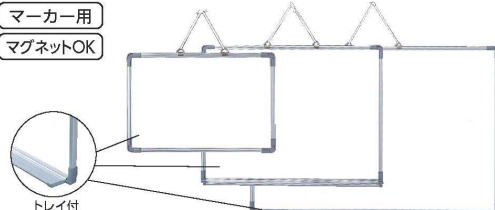

パンフレット番号	問合せ先	電話番号
20659-1267	株式会社クイックパック	0564-59-3525

1267 インテリア サイン 124 メニュースタンド・イーゼル・ボード

サイン

124
〜
128

124
イーゼルボード

125
パネルサイン

126
のり付きボード

127
のり下げ板

128
提灯

マーカー用
マグネットOK

① アルミ枠ホワイトボード
AWB6008(大) [VWHB-01] 目
17-1267-0101 ¥7,500
サイズ:900×600 厚み:16

③ アルミ枠ホワイトボード
AWB3054(小) [VWHB-03] 目
17-1267-0301 ¥2,100
サイズ:450×300 厚み:16

マーカー用
マグネットOK

④ アルミ枠ホワイトボード(トレイ付)
AWB6009(大) [VWHB-04] 目
17-1267-0401 ¥8,500
サイズ:900×600 厚み:66

⑥ アルミ枠ホワイトボード(トレイ付)
AWB3055(小) [VWHB-06] 目
17-1267-0601 ¥2,500
サイズ:450×300 厚み:66

マーカー用
マグネットOK

マグネットが使用できません。

⑤ アルミ枠ホワイトボード(トレイ付)
AWB4507(中) [VWHB-05] 目
17-1267-0501 ¥3,800
サイズ:600×450 厚み:66

⑦ アルミ枠 ブラックボード
小 ABB3053 [VMBA-26] 目
17-1267-0701 ¥2,200
サイズ:450×300 厚み:16

⑨ アルミ枠 ブラックボード
大 ABB6007 [VMBA-24] 目
17-1267-0901 ¥7,300
サイズ:900×600 厚み:16

⑧ アルミ枠 ブラックボード
中 ABB4505 [VMBA-25] 目
17-1267-0801 ¥3,400
サイズ:600×450 厚み:16

コルクボード

厚さ:18 材質:コルク、天然木
付属品:ピン×6本、ヒートン×2本、ひも×1本

⑩ ローコストコルクボード 450×300 [VMBA-27] 目
17-1267-1001 ¥830