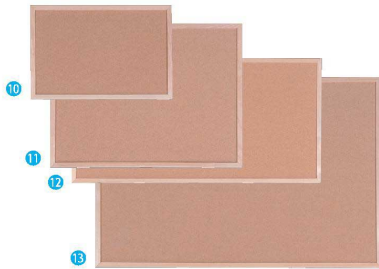

128
提灯

マーカー用
マグネットOK

① アルミ枠ホワイトボード
AWB6008(大) [VWHB-01] 目
17-1267-0101 ¥7,500
サイズ:900×600 厚み:16

③ アルミ枠ホワイトボード
AWB3054(小) [VWHB-03] 目
17-1267-0301 ¥2,100
サイズ:450×300 厚み:16

マーカー用
マグネットOK

④ アルミ枠ホワイトボード(トレイ付)
AWB6009(大) [VWHB-04] 目
17-1267-0401 ¥8,500
サイズ:900×600 厚み:66

⑥ アルミ枠ホワイトボード(トレイ付)
AWB3055(小) [VWHB-06] 目
17-1267-0601 ¥2,500
サイズ:450×300 厚み:66

マーカー用
マグネットOK

マグネットが使用できません。

⑤ アルミ枠ホワイトボード(トレイ付)
AWB4507(中) [VWHB-05] 目
17-1267-0501 ¥3,800
サイズ:600×450 厚み:66

⑦ アルミ枠 ブラックボード
小 ABB3053 [VMBA-26] 目
17-1267-0701 ¥2,200
サイズ:450×300 厚み:16

⑨ アルミ枠 ブラックボード
大 ABB6007 [VMBA-24] 目
17-1267-0901 ¥7,300
サイズ:900×600 厚み:16

⑧ アルミ枠 ブラックボード
中 ABB4505 [VMBA-25] 目
17-1267-0801 ¥3,400
サイズ:600×450 厚み:16

コルクボード

厚さ:18 材質:コルク、天然木
付属品:ピン×6本、ヒートン×2本、ひも×1本

⑩ ローコストコルクボード 450×300 [VMBA-27] 目
17-1267-1001 ¥830

⑫ ローコストコルクボード 900×450 [VMBA-29] 目
17-1267-1201 ¥2,140

⑪ ローコストコルクボード 600×450 [VMBA-28] 目
17-1267-1101 ¥1,270

⑬ ローコストコルクボード 900×600 [VMBA-30] 目
17-1267-1301 ¥2,600

簡単！便利！きれいに仕上がる のり付きパネル

発泡スチロールボードの表面に強力接着剤がついています。
剥離紙を剥がし、写真・ポップやポスター等を張り付けるだけで簡単にディスプレイ出来ます。