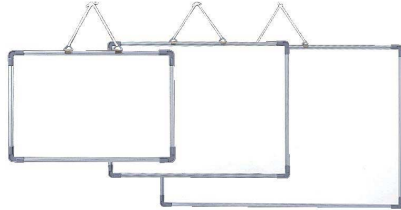

パンフレット番号	問合せ先	電話番号
20659-1267	株式会社クイックパック	0564-59-3525

1267 インテリア サイン 124 メニュースタンド・イーゼル・ボード

サイン

124
〜
128

124
イーゼルボード

125
パネルサイン

126
のり付きボード

127
のり下げ板

128
提灯

マーカー用
マグネットOK

① アルミ枠ホワイトボード
AWB6008(大) [VWHB-01] 目
17-1267-0101 ¥7,500
サイズ:900×600 厚み:16

③ アルミ枠ホワイトボード
AWB3054(小) [VWHB-03] 目
17-1267-0301 ¥2,100
サイズ:450×300 厚み:16

マーカー用
マグネットOK

④ アルミ枠ホワイトボード(トレイ付)
AWB6009(大) [VWHB-04] 目
17-1267-0401 ¥8,500
サイズ:900×600 厚み:66

⑥ アルミ枠ホワイトボード(トレイ付)
AWB3055(小) [VWHB-06] 目
17-1267-0601 ¥2,500
サイズ:450×300 厚み:66

マーカー用
マグネットOK

マグネットが使用できません。

⑤ アルミ枠ホワイトボード(トレイ付)
AWB4507(中) [VWHB-05] 目
17-1267-0501 ¥3,800
サイズ:600×450 厚み:66

⑦ アルミ枠 ブラックボード
小 ABB3053 [VMBA-26] 目
17-1267-0701 ¥2,200
サイズ:450×300 厚み:16

⑨ アルミ枠 ブラックボード
大 ABB6007 [VMBA-24] 目
17-1267-0901 ¥7,300
サイズ:900×600 厚み:16

⑧ アルミ枠 ブラックボード
中 ABB4505 [VMBA-25] 目
17-1267-0801 ¥3,400
サイズ:600×450 厚み:16

コルクボード

厚さ:18 材質:コルク、天然木
付属品:ピン×6本、ヒートン×2本、ひも×1本

⑩ ローコストコルクボード 450×300 [VMBA-27] 目
17-1267-1001 ¥830