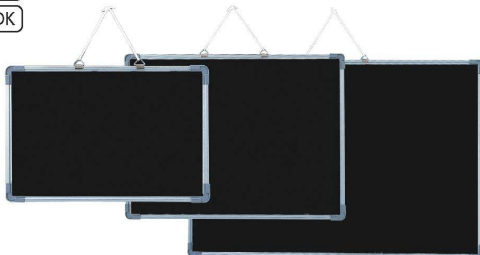

パンフレット番号	問合せ先	電話番号
20659-1267	株式会社クイックパック	0564-59-3525

1267 インテリア サイン 124 メニュースタンド・イーゼル・ボード

サイン

124
〜
128

124
イーゼルボード

125
パネルサイン

126
のり付きボード

127
のり下げ板

128
提灯

マーカー用
マグネットOK

① アルミ枠ホワイトボード
AWB6008(大) [VWHB-01] 目
17-1267-0101 ¥7,500
サイズ:900×600 厚み:16

③ アルミ枠ホワイトボード
AWB3054(小) [VWHB-03] 目
17-1267-0301 ¥2,100
サイズ:450×300 厚み:16

マーカー用
マグネットOK

④ アルミ枠ホワイトボード(トレイ付)
AWB6009(大) [VWHB-04] 目
17-1267-0401 ¥8,500
サイズ:900×600 厚み:66

⑥ アルミ枠ホワイトボード(トレイ付)
AWB3055(小) [VWHB-06] 目
17-1267-0601 ¥2,500
サイズ:450×300 厚み:66

マーカー用
マグネットOK

マグネットが使用できません。

⑤ アルミ枠ホワイトボード(トレイ付)
AWB4507(中) [VWHB-05] 目
17-1267-0501 ¥3,800
サイズ:600×450 厚み:66

⑦ アルミ枠 ブラックボード
小 ABB3053 [VMBA-26] 目
17-1267-0701 ¥2,200
サイズ:450×300 厚み:16

⑨ アルミ枠 ブラックボード
大 ABB6007 [VMBA-24] 目
17-1267-0901 ¥7,300
サイズ:900×600 厚み:16

⑧ アルミ枠 ブラックボード
中 ABB4505 [VMBA-25] 目
17-1267-0801 ¥3,400
サイズ:600×450 厚み:16

コルクボード

厚さ:18 材質:コルク、天然木
付属品:ピン×6本、ヒートン×2本、ひも×1本

⑩ ローコストコルクボード 450×300 [VMBA-27] 目
17-1267-1001 ¥830