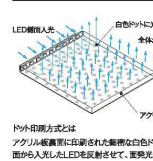

※直射日光のあたる場所は避けて下さい。

2 PGライトLEDスリム PG-44R

シルバー [VPTG-25]

外枠寸法	LED数	(W)	照度(ルクス)	(kg)	型番	価格
B0 1,078×1,504	288	41.6	2,400	15	17-1271-0201	¥224,000
A0 889×1,147	234	33.8	2,800	10	17-1271-0202	¥164,000

フレーム幅:44 厚さ:24
ランプ:高輝度白色LED(国産)
材質:導光板/アクリル4mm厚、表面カバー/アクリル板1.5mm厚、
フレーム/アルミ押出型材、コーナー/ABS樹脂
付属品:付属品:ACアダプター DC12V(電源コード/1.82m、DCプラグ/1.32m)

- 4辺開閉式で、ポスター交換が簡単です。
 - 新ドット印刷導光板採用で、より明るく・均一に鮮明な色表現を実現。
 - 耐衝撃構造のフレームで本体の剛性が格段に向上しました。
- ※直射日光のあたる場所は避けて下さい。

3 PGライトLEDスリム PG-44S

シルバー [VPTG-26]

外枠寸法	LED数	(W)	照度(ルクス)	(kg)	型番	価格
B0 1,078×1,504	288	41.6	2,400	15	17-1271-0301	¥224,000
A0 889×1,147	234	33.8	2,800	10	17-1271-0302	¥164,000

フレーム幅:44 厚さ:24
ランプ:高輝度白色LED(国産)
材質:導光板/アクリル4mm厚、表面カバー/アクリル板1.5mm厚、
フレーム/アルミ押出型材、コーナー/ABS樹脂
付属品:付属品:ACアダプター DC12V(電源コード/1.82m、DCプラグ/1.32m)

- 4辺開閉式で、ポスター交換が簡単です。
 - 新ドット印刷導光板採用で、より明るく・均一に鮮明な色表現を実現。
 - 耐衝撃構造のフレームで本体の剛性が格段に向上しました。
- ※直射日光のあたる場所は避けて下さい。

面発光の仕組み

ACアダプター

(単位:mm)

扱いやすさと豊富なカラーバリエーションのフラッグシップモデル。
交通機関・公共施設・飲食店舗等、あらゆるシーンで活躍しています。

4 ポスターグリップ PG-32R

(シルバー/クローム) [VPTG-01]

フレームサイズ	重量	型番	価格
B1 778×H1,080	4.6kg	17-1271-0401	¥17,500
B2 565×H778	2.7kg	17-1271-0402	¥13,500
B3 414×H565	1.6kg	17-1271-0403	¥10,000
A1 644×H891	3.4kg	17-1271-0404	¥15,500
A2 470×H644	2.0kg	17-1271-0405	¥11,500
A3 347×H470	1.2kg	17-1271-0406	¥ 9,000