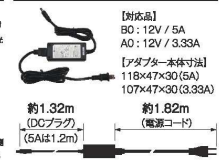

ACアダプター

(単位:mm)

扱いやすさと豊富なカラーバリエーションのフラッグシップモデル。
交通機関・公共施設・飲食店舗等、あらゆるシーンで活躍しています。