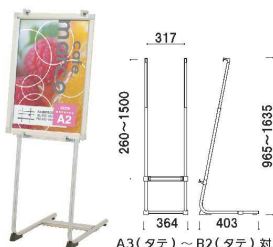

③ アルミ枠 ポスターパネルスタンド
片面タイプ(B2) [VPST-13] 目

PSTK-201 シルバー	17-1273-0301	¥21,800
PSTK-202 ブラック	17-1273-0302	¥29,300

サイズ: 約557×395×H940
面板サイズ: 490×H700
重量: 3.5kg
● マグネットも使用できます。
● B2用ポスターパネルとしてもご利用いただけます。
● 表面はプラスチックシート付。

④ アルミ枠 ポスターパネルスタンド
片面タイプ(A1) [VPST-14] 目

PSTK-215 シルバー	17-1273-0401	¥23,100
PSTK-216 ブラック	17-1273-0402	¥31,900

サイズ: 約665×395×H1,100
面板サイズ: 590×H845
重量: 4.2kg
● マグネットも使用できます。
● A1用ポスターパネルとしてもご利用いただけます。
● 表面はプラスチックシート付。

⑤ アルミ枠 ポスターパネルスタンド
両面タイプ PSTD-102 [VPST-15] 目

17-1273-0501 ¥29,800
サイズ: 約557×490×H1,005 面板サイズ: 490×H700
重量: 6.5kg
● マグネットも使用できます。
● B2用ポスターパネルとしてもご利用いただけます。
● 表面はプラスチックシート付。

⑥ グリップA A1 片面 ブラック [VPST-16] 目

17-1273-0601 ¥19,000
サイズ: 645×475×H1,180 面板サイズ: 594×H841
フレーム幅: 32 重量: 約6.5kg
材質: 本体/アルミ(アルマイト仕上) 複合板/アルミ
透明板/PET(1mm)
● 注水置台使用可能。
● 屋外使用可能。
※マグネット使用不可。

⑦ パネルスタンド Vサイン VS-70 [VPST-10] 目

17-1273-0701 ¥25,000
サイズ: 364×403×H965~H1,635
適応パネルサイズ: 厚み30まで幅400~750まで
重量: 3.6kg
材質: スチールクロームメッキ仕上(本体)、
ICSパイプ(上部柱)
※パネルは含まれておりません。