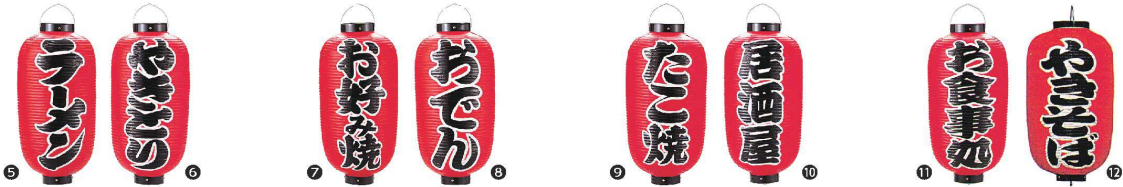

② 無地ビニール提灯 長型 [VTYA-52]

サイズ	赤	白	
九長	φ240×H 530	17-1302-0201	17-1302-0202 ￥2,600
尺二堂島	φ320×H 640	17-1302-0203	￥6,300
尺六長	φ400×H 730	17-1302-0204	17-1302-0205 ￥19,170
小看板	φ435×H 860	17-1302-0206	17-1302-0207 ￥23,670
中看板	φ440×H1,000	17-1302-0208	17-1302-0209 ￥28,170
大看板	φ500×H1,100	17-1302-0210	17-1302-0211 ￥35,670
博多長	φ600×H1,550	17-1302-0212	17-1302-0213 ￥94,000

2色張分けビニール提灯

③ 2色張分けビニール提灯 尺丸 [VTYA-55]

青/白	17-1302-0301	￥2,540
ピンク/白	17-1302-0302	￥2,540

サイズ: φ260×H300

八寸ポリ提灯

④ 八寸ポリ提灯 [VTYA-56]

赤	17-1302-0401	￥770	緑	17-1302-0404	￥880
ピンク	17-1302-0402	￥880	黄	17-1302-0405	￥880
青	17-1302-0403	￥880	赤/白	17-1302-0406	￥880

サイズ: φ230×H240

尺二堂島提灯 両面印刷 サイズ:φ320×H640(枠~枠) 素材:ビニール製(⑨~⑫)

⑤ No.4340 ラーメン [VTYA-30]

17-1302-0501 ￥7,670

⑥ No.4341 やきとり [VTYA-31]

17-1302-0601 ￥7,670

⑦ No.4342 お好み焼 [VTYA-32]

17-1302-0701 ￥7,670