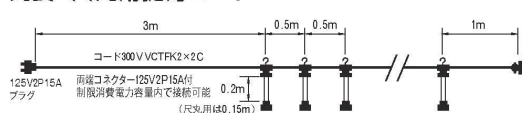

九長・尺丸用提灯コード

⑱ 九長用提灯コード [VTYX-04]

全長		
No.9L-10 10灯式 8.5m	17-1302-1801	￥42,340
No.9L-20 20灯式 13.5m	17-1302-1802	￥76,670
No.9L-30 30灯式 18.5m	17-1302-1803	￥111,000

50cm間隔
最大消費電力1.5kW迄
(但し1灯最大20W電球迄)

⑲ 尺丸用提灯コード [VTYX-05]

全長		
No.10M-10 10灯式 8.5m	17-1302-1901	￥41,670
No.10M-20 20灯式 13.5m	17-1302-1902	￥76,000
No.10M-30 30灯式 18.5m	17-1302-1903	￥110,000

50cm間隔
最大消費電力1.5kW迄
(但し1灯最大20W電球迄)
※別注仕様のコードもお見積り致します。

※上記の価格には消費税は含まれておりません。

サイン

124

125

126

127

128

提灯