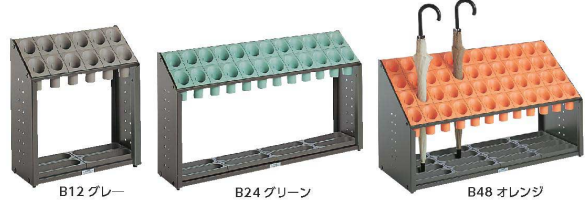

⑨ オブリークアーバンB [WUBR-19] G

	サイズ	kg	グリーン	グレー	オレンジ	
B12(12本立)	496×207×H540	7	17-1304-0901	17-1304-0902	17-1304-0903	¥22,000
B24(24本立)	972×207×H540	11	17-1304-0904	17-1304-0905	17-1304-0906	¥31,000
B36(36本立)	972×291×H540	11	17-1304-0907	17-1304-0908	17-1304-0909	¥36,000
B48(48本立)	972×375×H540	14	17-1304-0910	17-1304-0911	17-1304-0912	¥43,000

材質:本体/スチール角パイプ・ボンデ鋼板に粉体塗装 シュート・受皿/PP(再生樹脂)

B12・B24は転倒防止用のウェイト付

●筒状のシュートに傘を収納するので、出し入れがスムーズにできます。

●傘が直接触れる部分が樹脂製のため、サビが発生しにくいです。

※上記の価格には消費税は含まれておりません。