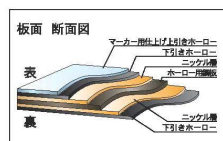

■デュアルコート・ニッケルホーロー
表面ホーロー層が2層構造を形成しているため
さびに強く耐久性に優れています。
表面硬度が高く、繰り返し書き消しができるのが
特長です。

⑬ ホーロー製 壁掛週間予定表 MH2W [WWBD-06] ㊦

17-1312-1301 ¥10,600
サイズ:610×460
有効内寸:582×432
粉受長さ:600

※上記の価格には消費税は含まれておりません。

店舗備品

129
132

129
傘立て
コートハンガー

130
スタンド灰皿
ホーロー用ミ箱

131
レジ周り・事務用品

132
環境改善用品