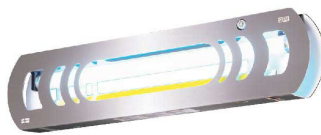

⑩ シューアー 屋内用捕殺虫器 MC-400 [WSTK-17]

17-1315-1001 ¥14,000
サイズ:684×61×H157
電源:単相100V 有効面積:約40~100㎡
誘虫ランプ:FL20SBL・1灯(20W)
重量:0.97kg
付属品:捕虫ケース×1、捕虫トレイ×4
●無音・無臭・軽量で清掃が不要です。
●捕まえた虫をケースで目隠しします。
●使用済トレイは燃えるゴミとして簡単に処理ができます。