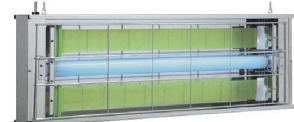

パンフレット番号	問合せ先	電話番号
20659-1315	株式会社クイックパック	0564-59-3525

1315 インテリア 店舗備品 132 害虫対策用品・環境改善用品

店舗備品

MPX-2000 シリーズ 最も売れているNo.1 捕虫器！極めて錆びにくいオールステンレス仕様。

虫が付着した捕虫紙が見えず、いつも清潔に見えます。

裏面全体を目隠ししており、窓際などに余計な虫を寄せ付けません。

① 捕虫器 ムシポン MPX-2000 (両面誘引型・目隠し無しタイプ) [WHTK-09]

17-1315-0101 ¥31,800
サイズ:690×75×H230
電源:単相100V 有効面積:約30~50㎡
誘虫ランプ:FL20SB・1灯(20W)
重量:2.4kg 捕虫紙:S-20(P.1314⑤)
●保護格子の着脱が簡単になりました。
●オプションの格子取付金具(別売)により、たて型に切り替える事ができます。
●オールステンレス製

② 捕虫器 ムシポン MPX-2000DXA (両面誘引型・片面目隠しあり) [WHTK-22]

17-1315-0201 ¥36,800
サイズ:690×75×H230
電源:単相100V 有効面積:約30~50㎡
誘虫ランプ:FL20SBL-MP・1灯(20W)
重量:2.6kg
付属品:捕虫紙S-20(5個入)×1箱(P.1314⑤)
●人目につきやすい面の捕虫紙に付着した虫が見えず、いつも清潔に見えます。

③ 捕虫器 ムシポン MPX-2000DXB (片面誘引型・目隠し無し) [WHTK-23]

17-1315-0301 ¥36,800
サイズ:690×75×H230
電源:単相100V 有効面積:約30~50㎡
誘虫ランプ:FL20SBL-MP・1灯(20W)
重量:2.8kg
付属品:捕虫紙S-20(5個入)×1箱(P.1314⑤)
●裏面全体を目隠ししているため、ランプの光が外に漏れず、窓際などに余計な虫を寄せ付けません。

129
132

129
傘立て
コートハンガー

130
ホテル用ミシン箱

131
事務用品