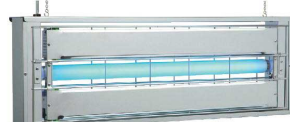

パンフレット番号	問合せ先	電話番号
20659-1315	株式会社クイックパック	0564-59-3525

1315 インテリア 店舗備品 132 害虫対策用品・環境改善用品

店舗備品

MPX-2000 シリーズ 最も売れているNo.1 捕虫器！極めて錆びにくいオールステンレス仕様。

虫が付着した捕虫紙が見えず、いつも清潔に見えます。

裏面全体を目隠ししており、窓際などに余計な虫を寄せ付けません。

① 捕虫器 ムシポン MPX-2000 (両面誘引型・目隠し無しタイプ) [WHTK-09]

17-1315-0101 ¥31,800
サイズ:690×75×H230
電源:単相100V 有効面積:約30~50㎡
誘虫ランプ:FL20SB・1灯(20W)
重量:2.4kg 捕虫紙:S-20(P.1314⑤)
●保護格子の着脱が簡単になりました。
●オプションの格子取付金具(別売)により、たて型に切り替える事ができます。
●オールステンレス製

② 捕虫器 ムシポン MPX-2000DXA (両面誘引型・片面目隠しあり) [WHTK-22]

17-1315-0201 ¥36,800
サイズ:690×75×H230
電源:単相100V 有効面積:約30~50㎡
誘虫ランプ:FL20SBL-MP・1灯(20W)
重量:2.6kg
付属品:捕虫紙S-20(5個入)×1箱(P.1314⑤)
●人目につきやすい面の捕虫紙に付着した虫が見えず、いつも清潔に見えます。

③ 捕虫器 ムシポン MPX-2000DXB (片面誘引型・目隠し無し) [WHTK-23]

17-1315-0301 ¥36,800
サイズ:690×75×H230
電源:単相100V 有効面積:約30~50㎡
誘虫ランプ:FL20SBL-MP・1灯(20W)
重量:2.8kg
付属品:捕虫紙S-20(5個入)×1箱(P.1314⑤)
●裏面全体を目隠ししているため、ランプの光が外に漏れず、窓際などに余計な虫を寄せ付けません。

129
132

129
傘立て
コートハンガー

130
ホテル用ミシン箱

131
事務用品