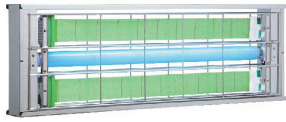

パンフレット番号	問合せ先	電話番号
20659-1315	株式会社クイックパック	0564-59-3525

1315 インテリア 店舗備品 132 害虫対策用品・環境改善用品

店舗備品

MPX-2000 シリーズ 最も売れているNo.1 捕虫器！極めて錆びにくいオールステンレス仕様。

虫が付着した捕虫紙が見えず、いつも清潔に見えます。

裏面全体を目隠ししており、窓際などに余計な虫を寄せ付けません。

① 捕虫器 ムシポン MPX-2000 (両面誘引型・目隠し無しタイプ) [WHTK-09]

17-1315-0101 ¥31,800
サイズ:690×75×H230
電源:単相100V 有効面積:約30~50㎡
誘虫ランプ:FL20SB・1灯(20W)
重量:2.4kg 捕虫紙:S-20(P.1314⑤)
●保護格子の着脱が簡単になりました。
●オプションの格子取付金具(別売)により、たて型に切り替える事ができます。
●オールステンレス製

② 捕虫器 ムシポン MPX-2000DXA (両面誘引型・片面目隠しあり) [WHTK-22]

17-1315-0201 ¥36,800
サイズ:690×75×H230
電源:単相100V 有効面積:約30~50㎡
誘虫ランプ:FL20SBL-MP・1灯(20W)
重量:2.6kg
付属品:捕虫紙S-20(5個入)×1箱(P.1314⑤)
●人目につきやすい面の捕虫紙に付着した虫が見えず、いつも清潔に見えます。

③ 捕虫器 ムシポン MPX-2000DXB (片面誘引型・目隠し無し) [WHTK-23]

17-1315-0301 ¥36,800
サイズ:690×75×H230
電源:単相100V 有効面積:約30~50㎡
誘虫ランプ:FL20SBL-MP・1灯(20W)
重量:2.8kg
付属品:捕虫紙S-20(5個入)×1箱(P.1314⑤)
●裏面全体を目隠ししているため、ランプの光が外に漏れず、窓際などに余計な虫を寄せ付けません。

129
132

129
傘立て
コートハンガー

130
ホテル用ミシン箱

131
事務用品