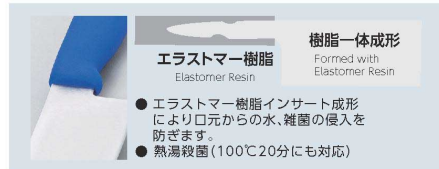

パンフレット番号	問合せ先	電話番号
20659-146	株式会社クイックパック	0564-59-3525

TOJIRO® Color

モリブデンバナジウム鋼
Molybdenum Vanadium Steel

これからの衛生管理の決定版。
HACCP 対応工場に最適

- 抗菌加工されたハンドルカラーを6色用意、食材別に使用でき衛生管理ができます。
- 握りやすく、疲れない、滑りにくい耐久性抜群のエラストマー樹脂性ハンドル
- 刀身には、手術用メスにも使用されるモリブデンバナジウム鋼を採用し、切れ味に持続性にも優れます。