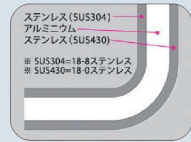

熱伝導に優れたアルミクラッドを使用。

熱効率に優れ、発生した熱を内部のアルミが素早く全体に伝え、側面の立ち上がりにも熱が伝わるので、スピーディにおいしく調理できます。

1 エレックマスタープロ 深型両手鍋 [AEMP-O1] IH

サイズ	φ	H	kg	17-0015-0101	¥18,000	
20cm	φ20	H18	3.6	1.34	17-0015-0101	¥18,000
24cm	φ24	H16	7.0	2.01	17-0015-0102	¥23,000
27cm	φ27	H19	10.5	2.64	17-0015-0103	¥24,000

板厚:2.0

2 エレックマスタープロ 片手鍋 [AEMP-O3] IH

サイズ	φ	H	kg	17-0015-0201	¥12,500	
16cm	φ16	H10	1.7	0.94	17-0015-0201	¥12,500
18cm	φ18	H10	2.6	1.15	17-0015-0202	¥13,500

板厚:2.0

3 エレックマスタープロ 和鍋 33cm [AEMP-O6] IH

サイズ	φ	H	kg	17-0015-0301	¥27,800	
和鍋 33cm	φ33	H15	2.29	1.15	17-0015-0301	¥27,800