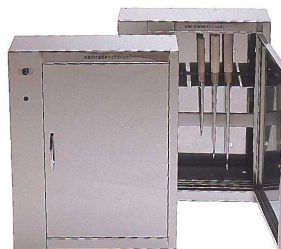

17-0165-0501 ¥105,000
サイズ:600×130×H700
電源:単相100V
消費電力:10W
重量:12.5kg
殺菌ランプ:GL-10×1
●刃渡り385mmまでの包丁が収納できます。
●底部がフラットの為、掃除がしやすく衛生的。
●包丁掛けに光触媒が塗布されているので、柄の接触部分も殺菌できます。
●壁掛け式で、取付け簡単。

殺菌灯付包丁差し・保管庫

包丁のバイキンをシャットアウト!

■特長

1. 「優れた殺菌効果」 紫外線の中で強い殺菌力のある波長を効率よく使い、優れた殺菌力を発揮します。但し、殺菌力を過信する事はおやめ下さい。衛生管理の手助けをする器具です。本体及び包丁受けの部分はいつも清潔にして下さい。
2. 「手軽に使用」 プラグをコンセントに差し込み、スイッチを入れるだけで手軽に使用できます。10Wですので電気代もわずかです。
3. 「優れた耐久性」 厚手のステンレス板(0.8mm)を使用しているため耐久性は抜群です。殺菌ランプ・グローも取り替えられます。
4. 「そうじが簡単」 包丁差しタイプは電気部分が簡単に取り外せるので本体部分の水洗いが楽にできます。CS-10は電気部分が上部にあるので下に汚れた部分のみをそのまま洗え、また、底部を引き抜いて洗えます。

CS-S2

CS-3L

CS-G7 (7本用)

CS-G10 (カギ付 10本用)

6 殺菌灯付 包丁差し [CSKK-06] 国産

型番	サイズ	包丁収納本数 (刃渡り360mmまで)		
CS-S2	340×120×H440	6本	17-0165-0601	¥43,000
CS-S2L	430×120×H440	8本	17-0165-0602	¥47,000
CS-S3L	430×170×H440	12本	17-0165-0603	¥51,000