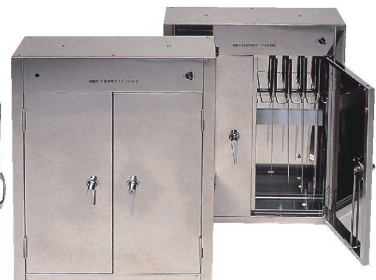

CS-G10 (カギ付 10本用)

6 殺菌灯付 包丁差し [CSKK-06] 国産

型番	サイズ	包丁収納本数 (刃渡り360mmまで)		
CS-S2	340×120×H440	6本	17-0165-0601	¥43,000
CS-S2L	430×120×H440	8本	17-0165-0602	¥47,000
CS-S3L	430×170×H440	12本	17-0165-0603	¥51,000

電源:単相100V 消費電力:10W

7 殺菌灯付 包丁保管庫 [CSKK-07] 国産

	サイズ	包丁収納本数 (刃渡り360mmまで)		
CS-G7	450×160×H580	7本	17-0165-0701	¥74,000
CS-G10	500×210×H700	10本	17-0165-0702	¥101,000

電源:単相100V 消費電力:10W

- ●包丁の刃の部分ばかりでなく柄の部分も殺菌できます。
- ●カギ付きの両開きの扉は開閉が楽で場所をとりません。(CS-G10) また扉の脱着が可能です。
- ●扉をあけるとスイッチが切れるマイクロスイッチ付きです。目に有害な紫外線をシャットアウトしています。のぞき窓付きです。
- ●包丁の刃先保護用の刃当て付きで、電気部分の保護用にステンレス製のワイヤーメッシュが付いています。

※上記の価格には消費税は含まれておりません。