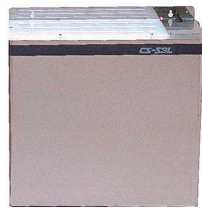

パンフレット番号	問合せ先	電話番号
20659-165	株式会社クイックパック	0564-59-3525

165

厨房用品

料理道具

007 包丁・砥石・まな板

料理道具

001

009

001 縦型ラック
002 扉重量パット

003 給湯器具・食器

004 コンテナ類

005 キッチンポット
保存器具

006 ボールザル
酒物・おひつ

007 まな板
包丁・砥石

008 中環バスマシン
掃除用品

009 揚げ物用品

1 18-8 殺菌灯付 包丁差し
キンキラー K-108S型(8本用) [CSKK-26] 国産

17-0165-0101 ¥70,000
サイズ:460×135×H510 材質:ステンレス(SUS304)
電源:単相100V 消費電力:13W 重量:7kg
殺菌ランプ:GL-10×1
●刃渡り320mmまでの包丁が収納できます。
●あらゆるバイ菌に効き目を発揮し太陽光の64倍もある殺菌力。

2 18-8 殺菌灯付 包丁差し
キンキラー K-15S型(12本用) [CSKK-02] 国産

17-0165-0201 ¥109,000
サイズ:605×140×H572 材質:ステンレス(SUS304)
電源:単相100V 消費電力:15W 重量:10kg
抗菌ランプ:GL-15×1
コードの長さ:1.7m
壁掛取付金具付
●刃渡り370mmまでの包丁が収納できます。
●あらゆるバイ菌に効き目を発揮し太陽光の64倍もある殺菌力。

3 18-8 殺菌灯付 包丁差し
キンキラー K-104型(7本用) [CSKK-03] 国産

17-0165-0301 ¥65,500
サイズ:330×130×H572 材質:ステンレス(SUS304)
電源:単相100V 消費電力:10W 重量:6kg
殺菌ランプ:GL-10×1
●刃渡り370mmまでの包丁が収納できます。
●あらゆるバイ菌に効き目を発揮し太陽光線の64倍もある殺菌力。
●鍵付き。

4 18-8 殺菌灯付 包丁殺菌庫
アスパルキントール
C-10A(7本用) [CSKK-04] 国産

17-0165-0401 ¥68,000
サイズ:400×130×H700
電源:単相100V
消費電力:10W
重量:9.8kg
殺菌ランプ:GL-10×1
●刃渡り385mmまでの包丁が収納できます。
●底部がフラットの為、掃除がしやすく衛生的。
●包丁掛けに光触媒が塗布されているので、柄の接触部分も殺菌できます。
●壁掛け式で、取付け簡単。

5 18-8 殺菌灯付 包丁殺菌庫
アスパルキントール
C-15A(15本用) [CSKK-05] 国産

17-0165-0501 ¥105,000
サイズ:600×130×H700
電源:単相100V
消費電力:10W
重量:12.5kg
殺菌ランプ:GL-10×1
●刃渡り385mmまでの包丁が収納できます。
●底部がフラットの為、掃除がしやすく衛生的。
●包丁掛けに光触媒が塗布されているので、柄の接触部分も殺菌できます。
●壁掛け式で、取付け簡単。

殺菌灯付包丁差し・保管庫

包丁のバイキンをシャットアウト!

■特長