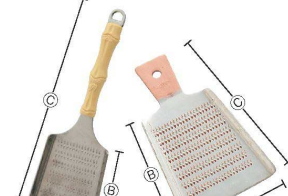

	A×B×C	板厚		
特大	127×190×292	0.8	17-0250-0601	¥2,130
大	95×170×222	0.7	17-0250-0602	¥ 820
小	95×177×なし	0.6	17-0250-0603	¥ 530

なめらかに仕上げます。

⑦ 18-0 わさびおろし サメ吉(片面)

	A×B×C		
大	130×140×255	17-0250-0701	¥4,700
中	123×120×235	17-0250-0702	¥3,900
小	97×105×180	17-0250-0703	¥2,500
ミニ大	75×75×120	17-0250-0704	¥1,720
ミニ小	60×60×100	17-0250-0705	¥1,250

●無数の小さな刃をサメ肌風にギザギザに配列する事によって、淡いクリーム状に卸せ、わさび本来の味を引き出します。  
※大・中サイズはビード(補強)入り。

⑧ 18-8 夕華 オロシ金 [RYUG-16]

17-0250-0801	¥1,280
--------------	--------

サイズ:①55×②60×③168

⑨ 銅 卸金 ミニ [BORS-60]

17-0250-0901	¥1,000
--------------	--------