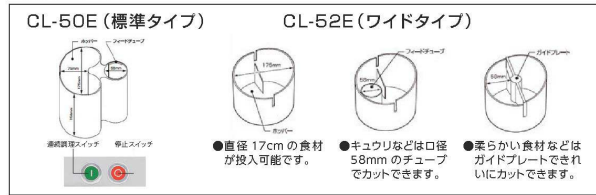

替え刃	スライス	角千切り	丸千切り	ダイシング (2枚セット)	フレンチフライ (2枚セット)	リップルカット (波型スライス)	パルメザン グレーター	大根おろし
できること								

CL-52E・CL-50E 用刃物円盤

④ CL-52E・CL-50E用 スライス盤2枚刃 [EYSL-03]	⑤ CL-52E・CL-50E用 角千切り盤 [EYSL-05]	⑥ CL-52E・CL-50E用 丸千切り盤 [EYSL-06]	⑦ CL-52E・CL-50E用 スライス盤1枚刃 [EYSL-04]
0.8mm 17-0343-0401 ¥28,600 1mm(標準) 17-0343-0402 ¥28,600 2mm 17-0343-0403 ¥28,600 3mm 17-0343-0404 ¥28,600	2×2mm 17-0343-0501 ¥31,200 2×4mm 17-0343-0502 ¥31,200 2×6mm 17-0343-0503 ¥31,200 2×8mm 17-0343-0504 ¥31,200 3×3mm 17-0343-0505 ¥31,200 4×4mm 17-0343-0506 ¥31,200 6×6mm 17-0343-0507 ¥31,200 8×8mm 17-0343-0508 ¥31,200	1.5mm 17-0343-0601 ¥25,800 2mm 17-0343-0602 ¥25,800 3mm 17-0343-0603 ¥25,800 4mm 17-0343-0604 ¥25,800 5mm 17-0343-0605 ¥25,800 7mm 17-0343-0606 ¥25,800 9mm 17-0343-0607 ¥25,800	4mm 17-0343-0701 ¥28,600 5mm 17-0343-0702 ¥28,600 8mm 17-0343-0703 ¥28,600 10mm 17-0343-0704 ¥28,600 14mm 17-0343-0705 ¥28,600
⑧ CL-52E・CL-50E用 フレンチフライ盤(2枚セット) [EYSL-08]	⑨ CL-52E・CL-50E用 リップルカット盤 (波状スライス)2枚刃 [EYSL-09]	⑩ CL-52E・CL-50E用 ダイシンググリッド盤 (2枚セット) [EYSL-07]	⑪ CL-52E・CL-50E用 パルメザングレーター盤 [EYSL-10]
8×8mm 17-0343-0801 ¥64,000 10×10mm 17-0343-0802 ¥64,000	2mm 17-0343-0901 ¥33,900 3mm 17-0343-0902 ¥33,900 5mm 17-0343-0903 ¥33,900	8×8mm 17-0343-1001 ¥57,200 10×10mm 17-0343-1002 ¥57,200 14×14mm 17-0343-1003 ¥57,200 20×20mm 17-0343-1004 ¥57,200 25×25mm 17-0343-1005 ¥57,200	17-0343-1101 ¥25,800
⑫ CL-52E・CL-50E用 大根おろし盤 [EYSL-11]	17-0343-1201 ¥29,600		

※上記の価格には消費税は含まれておりません。