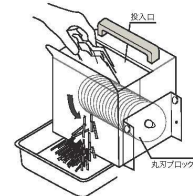

斜め切り 長ネギ 0.6kg/10分 きゅうり 3.6kg/10分

⑦ シャライサー OBS-1 [ENSL-27]

投入口30°	17-0348-0701	¥346,500
投入口15°	17-0348-0702	¥346,500
投入口調整式(15~30°)	17-0348-0703	¥346,500

サイズ:333×405×H491 重量:14kg
 電源:単相100V 50/60Hz 消費電力:55/69W
 定格時間:60分 厚さ調節:1~15mm
 付属品:研磨装置、刃物押え
 ●関東ネギ・きゅうり・ゴボウなど、やわらかく腰の強い食材の斜め切りに対応しています。
 ●切り口の長さは約40mm~190mmまで可能です。

長ネギ 40本/5分(1.5mm幅)

⑧ 電動白髪ネギシュレッダー 白雪姫 DX-88P [ESGN-05]

刃物ブロック1.5mm仕様	17-0348-0801	¥179,000
刃物ブロック2.5mm仕様	17-0348-0802	¥179,000

サイズ:430×155×H270 重量:10.5kg
 電源:単相100V 50/60Hz 定格消費電力:100/110W
 定格時間:20分
 投入口:73×11(1.5mm刃物ブロック) 120×11(2.5mm刃物ブロック)
 ●44枚の超薄型刃が一瞬で美しい白髪ネギを創ります。