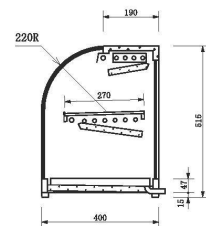

卓上 冷蔵ショーケース 冷蔵ショーケース(卓上形)の色見本

■印刷物ですので実際の色とは多少異なることがあります。

ボルドー

3 冷蔵ショーケース OHLMe型(卓上タイプ) [FCLS-28]

	機室		
	左(L)	右(R)	
OHLMe-1200-B(後引戸)	17-0422-0301	17-0422-0302	¥550,000
OHLMe-1200-F(前引戸)	17-0422-0303	17-0422-0304	¥600,000

サイズ:1,200×400×H515 有効寸法:上770×270 下830×350
 重量:51kg 庫内温度:6°C~12°C
 電源:単相100V 50/60Hz 消費電力:約185/222W
 コンプレッサー出力:125W 冷媒:R-134a
 フレーム:SUS304(ヘアーライン仕上げ)
 ●温度コントローラ付
 ●庫内照明付(LED)
 ※機室は正面から見て左(L)・右(R)をご指定ください。
 ※ご注文の際は機室カバーの色をご指定ください。