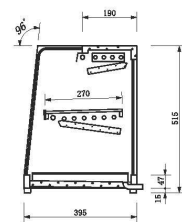

卓上 冷蔵ショーケース 冷蔵ショーケース(卓上形)の色見本

■印刷物ですので実際の色とは多少異なることがあります。

ボルドー

3 冷蔵ショーケース OHLMe型(卓上タイプ) [FCLS-28]

	機室		
	左(L)	右(R)	
OHLMe-1200-B(後引戸)	17-0422-0301	17-0422-0302	¥550,000
OHLMe-1200-F(前引戸)	17-0422-0303	17-0422-0304	¥600,000

サイズ:1,200×400×H515 有効寸法:上770×270 下830×350
 重量:51kg 庫内温度:6°C~12°C
 電源:単相100V 50/60Hz 消費電力:約185/222W
 コンプレッサー出力:125W 冷媒:R-134a
 フレーム:SUS304(ヘアーライン仕上げ)
 ●温度コントローラ付
 ●庫内照明付(LED)
 ※機室は正面から見て左(L)・右(R)をご指定ください。
 ※ご注文の際は機室カバーの色をご指定ください。

クラシックレッド

4 冷蔵ショーケース OHLAe型(卓上タイプ) [FCLS-29]

	機室		
	左(L)	右(R)	
OHLAe-1200-B(後引戸)	17-0422-0401	17-0422-0402	¥580,000
OHLAe-1200-F(後引戸)	17-0422-0403	17-0422-0404	¥620,000

サイズ:1,200×395×H515 有効寸法:上770×270 下830×350
 重量:51kg 庫内温度:6°C~12°C
 電源:単相100V 50/60Hz 消費電力:約185/222W
 コンプレッサー出力:125W 冷媒:R-134a
 フレーム:SUS304(ヘアーライン仕上げ)
 ●温度コントローラ付
 ●庫内照明付(LED)
 ※機室は正面から見て左(L)・右(R)をご指定ください。
 ※ご注文の際は機室カバーの色をご指定ください。