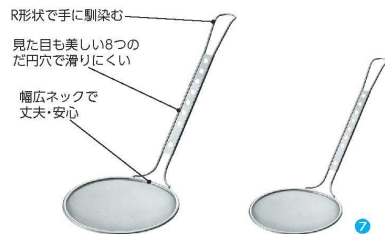

	細目(30メッシュ)	荒目(12メッシュ)	
	17-0432-0301	17-0432-0302	¥2,300
	17-0432-0301	17-0432-0302	¥2,300

サイズ: 145×175×柄長280

④ 18-8 角型フライ揚 (極荒目4メッシュ) [AFLA-O2]

17-0432-0401 ¥2,300
サイズ: 145×175×柄長280

⑤ TS ステンレス プレス角カス揚 [AKSA-05] 国

	サイズ	柄長	細目(40メッシュ)	荒目(16メッシュ)	
大	162×168	270	17-0432-0501	17-0432-0502	¥2,750
中	142×148	250	17-0432-0503	17-0432-0504	¥2,250
小	126×128	225	17-0432-0505	17-0432-0505	¥2,000

すくい易い先端設計

⑥ TSステンレス mini丸カス揚 9cm(40メッシュ) [AKSA-11] ◇ 国

17-0432-0601 ¥800
サイズ: φ90×柄長205

R形状で手に馴染む
見た目も美しい8つのだ円穴で滑りにくい
幅広ネックで丈夫・安心

⑨ フッ素加工 カキ揚げレードル [AKKR-09] ◇

17-0432-0901 ¥3,400
サイズ: φ120×H330
材質: 内面/アルミフッ素樹脂加工
外面/アルマイト加工
ハンドル/18-0ステンレス
取手/66ナイロン

⑩ 18-8 パンチング かき揚げリング [AKKR-08] ◇