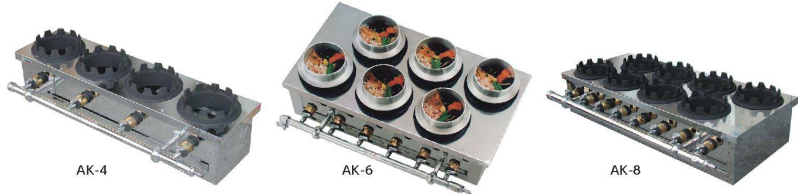

パンフレット番号	問合せ先	電話番号
20659-462	株式会社クイックパック	0564-59-3525

035 釜めし・ビビンバコンロ・燻製

厨房機器・設備

厨房用品

462

釜めしガス炊飯器

わずが8分のスピード調理の秘密

特殊パッキンつき圧力蓋
圧力蓋の外周にあるパッキンが釜に密着。鉄製圧力蓋の重さで釜内の圧力を上げ、素早く炊き上げます。

厚い肉厚のアルミ鋳物製釜蓋の肉厚は3.5mm。熱のまわりが均一なので、こげにくく、ふっくらと炊きあげます。

① ガス式釜飯炊飯器焼台 [EKMM-04]

	サイズ	ガス消費量		処理能力/時	LP		13A	
		LP	13A		LP	13A		
AK-10(2列10個炊)	1,055×370×H170	13.6kW	14.0kW	約40個	17-0462-0101	17-0462-0102	¥308,000	
AK-8(2列8個炊)	865×370×H170	10.0kW	11.0kW	約32個	17-0462-0103	17-0462-0104	¥250,580	
AK-6(2列6個炊)	675×370×H170	7.5kW	8.4kW	約24個	17-0462-0105	17-0462-0106	¥202,840	
AK-4(1列4個炊)	770×200×H170	5.0kW	5.6kW	約16個	17-0462-0107	17-0462-0108	¥128,260	

ガス接続口: LP/φ9.5 13A/φ13

※アルミ釜飯セット、圧力蓋は別売となります。

ガステーブルコンロ 親子

- 大型二重バーナーでは、中華料理や炒め物などを味よく一気に調理でき、小型バーナーは普通の煮炊きからトロ火料理まで効率よくできます。
- 五徳、汁受、バーナーヘッドが簡単に取り外しができ、清掃しやすく衛生的です。

M-201C

M-212C

M-213C

② ガステーブルコンロ 親子 [EGTK-45]

固形燃料で炊く、卓上釜飯セット

関連商品 固形燃料 P1028

1合炊

③ KYS お釜かまどセット 1合 黒 (お釜内側フッ素加工) [RKMM-10] △
17-0462-0301 ¥7,800
サイズ:190×190×H200
釜内寸:φ115×深さ75
●木蓋、お釜、かまど、火入れ、敷板のセット商品です。

1合炊

④ お釜かまどセット(大) 黒 M11-612 [RKMM-24]
17-0462-0401 ¥6,200
サイズ:195×195×H200
釜内寸:φ115×深さ75
●お釜の内側は料理を焦げ付きにくくし、洗い落としの簡単なフッ素3コートを使用しています。