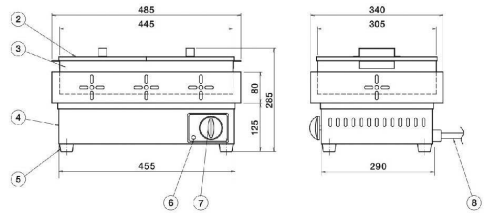

■仕様

形式	本体サイズ	鍋サイズ	仕切板	電気 (単相100V)	温度調節 カムスイッチ	重量 (kg)
OOD-6	485×340×H285	445×305×H120	6ツ切	1.0KW	6段切換式	11
OOD-8	600×380×H310	560×345×H145	8ツ切	1.5KW	3段切換式	17

●OOD-6

- ① 仕切板
- ② 天ふた
- ③ 鍋
- ④ 外装板
- ⑤ ゴム脚
- ⑥ 通電ランプ
- ⑦ 熱量調節スイッチ
- ⑧ 電源リード線

本体サイズ: 570×365×H255
鍋サイズ: 530×325×H100
電源: 単相100V 50/60Hz
消費電力: 1.0kW
温度調節: 約30℃~80℃(ダイヤル調整式)
容量: 約12ℓ 電源コード: 1.5m

⑧ 電気おでん鍋 EOK-8N (8ツ切)

[FODA-14]

17-0479-0801 ¥122,000

付属品: 鍋、パンチングスノコ(各1個)、木蓋(2ツ割り)、仕切板

⑩ 電気おでん鍋 EOK-8 (8ツ切)