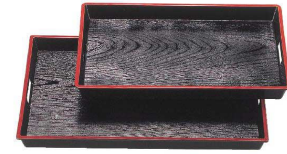

材質:ポリプロピレン  
●樹脂シートにより、上に載せたものが滑りにくくなっています。  
●一体成型なので耐久性に優れています。  
※()内は内寸です。

③ 長角盆 ブラウン ノンスリップ [FNST-27]

サイズ	商品番号	価格
M44-411 330(300)×240(216)×H15	17-0496-0301	¥1,600
M44-412 360(330)×260(247)×H16	17-0496-0302	¥1,900
M44-413 390(360)×300(276)×H18	17-0496-0303	¥2,200
M44-414 420(389)×320(295)×H18	17-0496-0304	¥2,350

材質:ポリプロピレン  
●樹脂シートにより、上に載せたものが滑りにくくなっています。  
●一体成型なので耐久性に優れています。  
※()内は内寸です。

④ 長角盆 黒 ノンスリップ [FKBN-21]

サイズ	商品番号	価格
M44-405 300(264)×210(200)×H20	17-0496-0401	¥1,300
M44-406 330(294)×230(220)×H20	17-0496-0402	¥1,400
M44-407 360(324)×250(242)×H20	17-0496-0403	¥1,600
M44-408 390(354)×270(263)×H20	17-0496-0404	¥1,900
M44-409 420(384)×290(284)×H20	17-0496-0405	¥2,000

材質:ポリプロピレン  
※()内は内寸です。

⑤ 長角盆 黒 ノンスリップ [FKBN-18]

サイズ	商品番号	価格
M44-374 390(380)×265(256)×H13	17-0496-0501	¥2,200
M44-375 415(408)×290(280)×H13	17-0496-0502	¥2,550

材質:ポリプロピレン  
※()内は内寸です。

⑥ 木目脇取盆 黒天朱 [FWTB-02]