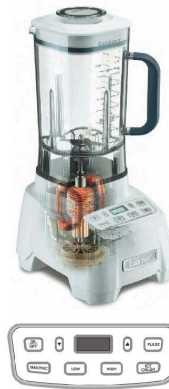

### ① カップブレンダー SM500A

[GSMJ-22] K  
 17-0548-0101 ¥590,000  
 サイズ:235×421×H725 重量:20kg  
 電源:単相100V 50/60Hz 消費電力:190W  
 定格時間:15分  
 ●カップをセットし、ワンタッチ全自動でフルーツ、野菜のスムージーが作れます。  
 ●ボトルからカップへの容器の移し替えが不要なので、手間もかからず衛生的です。  
 ●自動洗浄機能付

### ③ SM500A用 PPカップ 14杯(1,000個入)

BIP-432D [MKPP-04] ◇ I  
 17-0548-0301 ¥22,000  
 サイズ:φ96×H105  
 容量:420ml

①カップに材料を入れ、カッププロテクターを取り付けます。

②カップをマシンにセットします。

③ワンタッチ操作でミキシングが完了。

④盛り付けて完成。

## Cuisinart® ホットブレンダー

ジュース、スムージー作りはもちろん、離乳食や介護食にも活躍。

キューブ チップ クラッシュ

HOT ドリンク 仕込 1.75L

### ④ハリケーンブレンダー CBT-PRO1500J

[GBRD-37] G  
 17-0548-0401 ¥48,000  
 サイズ:196×239×H436 重量:5.1kg  
 容器容量:1.75ℓ 処理容量:0.15~1.5ℓ (HOT1.0ℓ)  
 電源:単相100V 50/60Hz 消費電力:900W  
 回転数:(高速)18,000回/分(低速)14,000回/分  
 定格時間:3分 電源コード:約1.5m  
 ※70℃以上の食材や液体を入れられません。