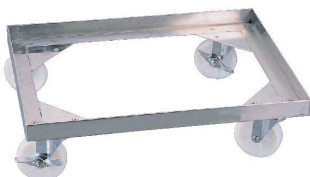

④ 18-8 天板ドローリー [DTDR-01]

	外寸	内寸		
6枚取用	580×435×H130	575×425×H37	17-0616-0401	¥80,000
8枚取用	475×380×H130	470×375×H37	17-0616-0402	¥72,000

キャスター:φ75×4自在(対角2輪ストッパー付) 耐荷重:200kg

⑤ 鉄製 エコノミー天板台車 6枚取用 [DTDR-02]

17-0616-0501	¥24,000
外寸:588×408×H145(37)	内寸:580×400
キャスター:φ75×4自在(ナイロン車)	耐荷重:約280kg

③ 18-8 天板・食パン兼用ラック 6取26枚差 [DTRK-14]

17-0616-0301	¥210,000
サイズ:910×390×H1,585	
棚間隔:13段/84 7段/194	
キャスター:φ75×4(対角2輪ストッパー付・ウレタン車)	
耐荷重:約160kg	
●一段おきに棚が外せます。	

※上記の価格には消費税は含まれておりません。