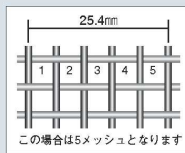

給食用すくい網

金網について

<メッシュとは>

1インチ(25.4mm)の1辺間にある網目の数を表す単位
(例)5メッシュは1インチ間に網目が5ヶあることとなります。

<開き目とは>

1つの網目の内寸(縦合う線と線の内寸)
開き目=1インチ(25.4mm)÷メッシュ(mesh)÷線径(φ)

※同一のメッシュでも、使用する線径により、開き目は変わります。

⑤ TSステンレス 木柄 プロすいろう (18-8アミ・6.5メッシュ) [ASUI-01] 目

サイズ	価格
特大 250×280×77×370	¥4,200
大 220×255×77×370	¥3,600
中 190×220×66×280	¥3,100
小 160×190×49×280	¥2,750

⑥ TSステンレス パイプ柄 プロすいろう (18-8アミ・6.5メッシュ) [ASUI-02] 目

サイズ	価格
特大 250×280×77×345	¥6,100
大 220×255×77×345	¥5,500
中 190×220×66×250	¥4,500
小 160×190×49×250	¥4,150