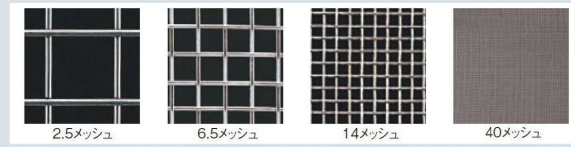

給食用すくい網

金網について

<メッシュとは>

1インチ(25.4mm)の1辺間にある網目の数を表す単位
(例)5メッシュは1インチ間に網目が5ヶあることとなります。

<開き目とは>

1つの網目の内寸(縦合う線と線の内寸)
開き目=1インチ(25.4mm)÷メッシュ(mesh)÷線径(φ)

※同一のメッシュでも、使用する線径により、開き目は変わります。

⑤ TSステンレス 木柄 プロすいろう (18-8アミ・6.5メッシュ) [ASUI-01] 目

サイズ	価格
特大 250×280×77×370	¥4,200
大 220×255×77×370	¥3,600
中 190×220×66×280	¥3,100
小 160×190×49×280	¥2,750

⑥ TSステンレス パイプ柄 プロすいろう (18-8アミ・6.5メッシュ) [ASUI-02] 目

サイズ	価格
特大 250×280×77×345	¥6,100
大 220×255×77×345	¥5,500
中 190×220×66×250	¥4,500
小 160×190×49×250	¥4,150