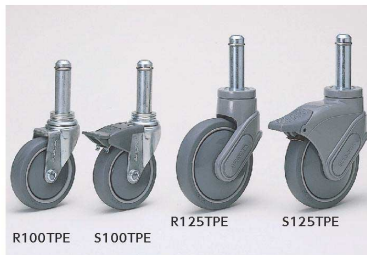

ボールに取り付けるだけで、移動・搬送の棚やカートに早変わりします。総荷重200kgまでの搬送にご使用できます。
材質・車輪径など、あらゆる使用条件に最適なバリエーションを取り揃えております。

エラストマー車の特長

ゴムのような優れたクッション性を有する熱可塑性の車輪です。ノンマーキングの上、優れた対候性、耐水性を発揮します。

④ 打ち込み式単独キャスター エラストマー車 [ISHA-49] U

R100TPE	φ100 スチール金具	17-0707-0401	¥4,500
S100TPE	φ100 スチール金具・ストッパー付	17-0707-0402	¥5,000
R125TPE	φ125 樹脂ポディー	17-0707-0403	¥6,500
S125TPE	φ125 樹脂ポディー・ストッパー付	17-0707-0404	¥7,000

※打ち込み式単独キャスターには、回転バンパーが付属しています。
※取り付けの際には、ボール脚部のダイキャストをボルトごとはずし、キャスターを叩き込んでください。

⑤ ポストクランプ [ISHA-41] U

材質
POK クロームメッキ 17-0707-0501 ¥ 800
POK-S SUS304 17-0707-0502 ¥3,000
●隣り合う棚のボールとボールを連結し、棚の横揺れ防止にも効果的です。

⑥ 壁面固定金具 [ISHA-42] U

NWFS シングル用 17-0707-0601 ¥1,500
NWWFV ダブル用 17-0707-0602 ¥2,000
材質: ステンレス(SUS430)
●棚を壁面に固定するための金具です。
※取り付け用ボルトは付属していません。
ボルト穴の径はφ7mmです。

⑦ ピンマーカー-9989P [ISHA-43] U

17-0707-0701 ¥400
サイズ: 75×H38
材質: ポリマー、ポリプロピレン
●商品の仕分けや管理に便利です。
※表示シートは付属していません。

⑧ メタルマットMMT [ISHA-44] U

17-0707-0801 ¥800
材質: SUS430
●床保護用の三角マットです。

⑨ 三角フットプレート [ISHA-45] U

材質
FTP ユニクロ仕上げ 17-0707-0901 ¥ 750
FTP-S SUS304 17-0707-0902 ¥1,500
●棚の安定感を増すために、床にボルトで固定できるアジャストボルトです。
※ボール脚部のボルトをはずし、ねじ込んでください。
※取り付け用ボルトは付属していません。
ボルト穴の径はφ8.5mmです。

⑩ ファッションアジャストボルト FDT [ISHA-46] U

17-0707-1001 ¥250
材質: スチール、ポリマー、ポリエチレン
●微妙な高さ調整が可能な、床保護用のアジャストボルトです。
※ボール脚部のボルトをはずし、ねじ込んでください。

⑪ S型金具 [ISHA-51] U

材質
SKA クロームメッキ 17-0707-1101 ¥ 400
SKA-S SUS304 17-0707-1102 ¥1,500
●スーパータイプの棚を連結できます。
※1段に2個ご使用ください。

※上記の価格には消費税は含まれておりません。