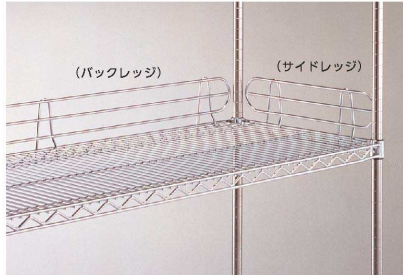

パンフレット番号	問合せ先	電話番号
20659-707	株式会社クイックパック	0564-59-3525

707

厨房用品

棚・ワゴン

061 カゴ車・棚・シェルフ

棚・ワゴン

061
カゴ車

061
シェルフ

062
配車車

063
下
用
カ
ー
ト
類

064
サ
ー
ビ
シ
ン
ワ
ゴ
ン

065
台
車
レ
イ
ラ
ッ
ク

エレクターシェルフ用 オプションパーツ

③ 3方枠(SUS304製)

品番	サイズ	品番	価格
MS610-3S	610×460	17-0707-0301	¥29,000
MS760-3S	760×460	17-0707-0302	¥30,500
MS910-3S	910×460	17-0707-0303	¥33,000
MS1070-3S	1070×460	17-0707-0304	¥35,000
MS1220-3S	1220×460	17-0707-0305	¥37,000
MS1520-3S	1520×460	17-0707-0306	¥39,500
MS1820-3S	1820×460	17-0707-0307	¥42,000
LS610-3S	610×610	17-0707-0308	¥32,000
LS760-3S	760×610	17-0707-0309	¥34,000
LS910-3S	910×610	17-0707-0310	¥36,000
LS1070-3S	1070×610	17-0707-0311	¥39,000
LS1220-3S	1220×610	17-0707-0312	¥40,500
LS1520-3S	1520×610	17-0707-0313	¥44,500
LS1820-3S	1820×610	17-0707-0314	¥47,000

材質: 18-8ステンレス(SUS304)
付属品: ABS製テーパー4組(8個)付。
●棚の足元にスペースが必要なときに、棚板に代えて補強用ベースフレームとして使用します。

① バックレージ [ISHA-47] U

品番	間口	有効高さ100mm		品番	間口	有効高さ50mm	
		品番	価格			品番	価格
BLT 610	610	17-0707-0101	¥2,000	BLF 610	610	17-0707-0102	¥2,000
BLT 760	760	17-0707-0103	¥2,500	BLF 760	760	17-0707-0104	¥2,000
BLT 910	910	17-0707-0105	¥2,500	BLF 910	910	17-0707-0106	¥2,000
BLT1070	1,070	17-0707-0107	¥2,500	BLF1070	1,070	17-0707-0108	¥2,000
BLT1220	1,220	17-0707-0109	¥3,500	BLF1220	1,220	17-0707-0110	¥2,500
BLT1520	1,520	17-0707-0111	¥3,500	BLF1520	1,520	17-0707-0112	¥3,000
BLT1820	1,820	17-0707-0113	¥4,000	BLF1820	1,820	17-0707-0114	¥3,000
BLT 610S	610	17-0707-0115	¥5,000	BLF 610S	610	17-0707-0116	¥4,000
BLT 760S	760	17-0707-0117	¥5,500	BLF 760S	760	17-0707-0118	¥4,500
BLT 910S	910	17-0707-0119	¥6,000	BLF 910S	910	17-0707-0120	¥4,500
BLT1070S	1,070	17-0707-0121	¥7,000	BLF1070S	1,070	17-0707-0122	¥5,000
BLT1220S	1,220	17-0707-0123	¥7,500	BLF1220S	1,220	17-0707-0124	¥5,500
BLT1520S	1,520	17-0707-0125	¥9,000	BLF1520S	1,520	17-0707-0126	¥6,000
BLT1820S	1,820	17-0707-0127	¥10,000	BLF1820S	1,820	17-0707-0128	¥7,000

材質: スーパーエレクター・ソリッドエレクター用/クロームメッキ、抗菌クリアコーティング仕上げ ステンレスエレクター用/SUS304
●棚の背面または前面に差し込み、物品の落下を防止します。

② サイドレージ [ISHA-48] U

品番	奥行	有効高さ100mm		品番	奥行	有効高さ50mm	
		品番	価格			品番	価格
SLT 310	310	17-0707-0201	¥1,500	SLF 310	310	17-0707-0202	¥1,500
SLT 360	360	17-0707-0203	¥2,000	SLF 360	360	17-0707-0204	¥1,500
SLT 460	460	17-0707-0205	¥2,000	SLF 460	460	17-0707-0206	¥1,500
SLT 530	530	17-0707-0207	¥2,000	SLF 530	530	17-0707-0208	¥2,000
SLT 610	610	17-0707-0209	¥2,000	SLF 610	610	17-0707-0210	¥2,000
SLT310S	310	17-0707-0211	¥3,000	SLF310S	310	17-0707-0212	¥3,000
SLT360S	360	17-0707-0213	¥3,500	SLF360S	360	17-0707-0214	¥3,500
SLT460S	460	17-0707-0215	¥4,000	SLF460S	460	17-0707-0216	¥3,500
SLT530S	530	17-0707-0217	¥4,500	SLF530S	530	17-0707-0218	¥4,000
SLT610S	610	17-0707-0219	¥5,000	SLF610S	610	17-0707-0220	¥4,000

材質: スーパーエレクター・ソリッドエレクター用/クロームメッキ、抗菌クリアコーティング仕上げ ステンレスエレクター用/SUS304
●棚の側面に差し込み、物品の落下を防止します。