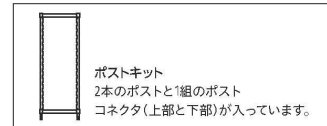

② キャンブロ 460ベンチ型シェルフプレートキット [ISHB-12]

	W610	W760	W910	W1,070	W1,220	W1,380	W1,520	W1,820
サイズ	460x610	460x760	460x910	460x1,070	460x1,220	460x1,380	460x1,520	460x1,820
品番	CPSK1824V1 | ¥21,800	CPSK1830V1 | ¥26,800	CPSK1836V1 | ¥30,000	CPSK1842V1 | ¥35,600	CPSK1848V1 | ¥37,400	CPSK1854V1 | ¥43,400	CPSK1860V1 | ¥47,200	CPSK1872V1 | ¥54,600
	17-0708-0201	17-0708-0202	17-0708-0203	17-0708-0204	17-0708-0205	17-0708-0206	17-0708-0207	17-0708-0208

③ キャンブロ 460ベンチ型カムシェルビングセット(奥行460mm) [ISHB-13]

高さ	段数	W610	W760	W910	W1,070	W1,220	W1,380	W1,520	W1,820
H1,430	4段	CPU182456V4 | ¥152,400	CPU183056V4 | ¥172,400	CPU183656V4 | ¥185,200	CPU184256V4 | ¥207,600	CPU184856V4 | ¥214,800	CPU185456V4 | ¥238,800	CPU186056V4 | ¥254,000	CPU187256V4 | ¥283,600
	5段	CPU182456V5 | ¥174,200	CPU183056V5 | ¥199,200	CPU183656V5 | ¥215,200	CPU184256V5 | ¥243,200	CPU184856V5 | ¥252,200	CPU185456V5 | ¥282,200	CPU186056V5 | ¥301,200	CPU187256V5 | ¥338,200
H1,630	4段	CPU182464V4 | ¥158,400	CPU183064V4 | ¥178,400	CPU183664V4 | ¥191,200	CPU184264V4 | ¥213,600	CPU184864V4 | ¥220,800	CPU185464V4 | ¥244,800	CPU186064V4 | ¥260,000	CPU187264V4 | ¥289,600
	5段	CPU182464V5 | ¥180,200	CPU183064V5 | ¥205,200	CPU183664V5 | ¥221,200	CPU184264V5 | ¥249,200	CPU184864V5 | ¥258,200	CPU185464V5 | ¥288,200	CPU186064V5 | ¥307,200	CPU187264V5 | ¥344,200
H1,830	4段	CPU182472V4 | ¥160,400	CPU183072V4 | ¥180,400	CPU183672V4 | ¥193,200	CPU184272V4 | ¥215,600	CPU184872V4 | ¥222,800	CPU185472V4 | ¥246,800	CPU186072V4 | ¥262,000	CPU187272V4 | ¥291,600
	5段	CPU182472V5 | ¥182,200	CPU183072V5 | ¥207,200	CPU183672V5 | ¥223,200	CPU184272V5 | ¥251,200	CPU184872V5 | ¥260,200	CPU185472V5 | ¥290,200	CPU186072V5 | ¥309,200	CPU187272V5 | ¥346,200
H2,140	4段	CPU182484V4 | ¥171,200	CPU183084V4 | ¥191,200	CPU183684V4 | ¥204,000	CPU184284V4 | ¥226,400	CPU184884V4 | ¥233,600	CPU185484V4 | ¥257,600	CPU186084V4 | ¥272,800	CPU187284V4 | ¥302,400
	5段	CPU182484V5 | ¥193,000	CPU183084V5 | ¥218,000	CPU183684V5 | ¥234,000	CPU184284V5 | ¥262,000	CPU184884V5 | ¥271,000	CPU185484V5 | ¥301,000	CPU186084V5 | ¥320,000	CPU187284V5 | ¥357,000

④ キャンブロ 610型カムシェルビング用 ポストキット(柱) [ISHB-14]

	H1.430	H1.630	H1.830	H2.140
サイズ	610x1,430	610x1,630	610x1,830	610x2,140
品番	CPPK2456 | ¥33,800	CPPK2464 | ¥36,800	CPPK2472 | ¥37,400	CPPK2484 | ¥43,200
	17-0708-0401	17-0708-0402	17-0708-0403	17-0708-0404

キット内容:ポスト(アジャスター付)×2、上部コネクタ×1、下部コネクタ×1
※1台分はポストキットが2セット必要になります。

⑤ キャンブロ 610ベンチ型シェルフプレートキット [ISHB-15]

	W610	W760	W910	W1,070	W1,220	W1,380	W1,520	W1,820
サイズ	610x610	610x760	610x910	610x1,070	610x1,220	610x1,380	610x1,520	610x1,820
品番	CPSK2424V1 | ¥24,800	CPSK2430V1 | ¥31,000	CPSK2436V1 | ¥34,800	CPSK2442V1 | ¥41,000	CPSK2448V1 | ¥44,600	CPSK2454V1 | ¥50,200	CPSK2460V1 | ¥53,600	CPSK2472V1 | ¥63,800
	17-0708-0501	17-0708-0502	17-0708-0503	17-0708-0504	17-0708-0505	17-0708-0506	17-0708-0507	17-0708-0508

⑥ キャンブロ 610ベンチ型カムシェルビングセット(奥行610mm) [ISHB-16]