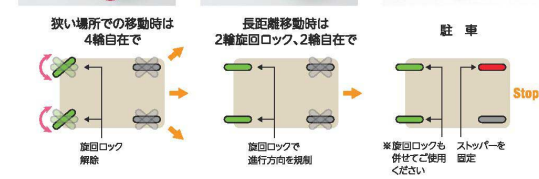

キャスター径：φ150ゴム車(旋回ロック×2、ストッパー付×1、自在×1)
棚板：クロームメッキ・抗菌クリア塗装 ハンドル：スチール製抗菌塗装
ロール式シャッターユニット内蔵 トレイサイズ：330×330

シャッター式リフトタイプ

⑤ 配膳車 JCslシリーズ [JJHZ-24] 目

種別	段数	最大外寸	棚ピッチ	シュガーピンク	カフェブラウン	価格
JCSL20R	20	5 878×796×H1,185	136	17-0720-0501	17-0720-0502	¥414,000
JCSL24R	24	6 878×796×H1,185	121	17-0720-0503	17-0720-0504	¥423,000

キャスター径：φ125ゴム車(旋回ロック×2、ストッパー付×1、自在×1)
棚板：クロームメッキ・抗菌クリア塗装 ハンドル：スチール(抗菌塗装)
ロール式シャッターユニット内蔵 トレイサイズ：330×330

シャッター式スリムタイプ

④ 配膳車 JCSSシリーズ [JJHZ-26] 目

種別	段数	最大外寸	棚ピッチ	シュガーピンク	カフェブラウン	価格
JCSS28R	28	7 878×796×H1,323	121	17-0720-0401	17-0720-0402	¥442,000
JCSS32R	32	8 878×796×H1,599	136	17-0720-0403	17-0720-0404	¥468,000
JCSS36R	36	9 878×796×H1,599	121	17-0720-0405	17-0720-0406	¥493,000

キャスター径：φ150ゴム車(旋回ロック×2、ストッパー付×1、自在×1)
棚板：クロームメッキ・抗菌クリア塗装 ハンドル：スチール(抗菌塗装)
ロール式シャッターユニット内蔵 トレイサイズ：330×330

走行性に優れたキャスター

小回りの利く「自在」 直進しやすい「旋回ロック」 駐車時は「固定」

※上記の価格には消費税は含まれておりません。

棚・ワゴン

061
065

061
カゴ車
シエルフ

062
配膳車