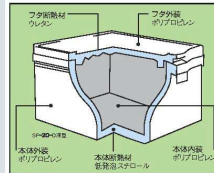

パンフレット番号	問合せ先	電話番号
20659-73	株式会社クイックパック	0564-59-3525

073 厨房用品 料理道具 004 コンテナ類

料理道具

セキスイ エスレンコンテナ

ロングライフ

エスレンコンテナの内外装に使われているポリプロピレン樹脂は、ポリバケツやビールコンテナなどでおなじみのプラスチックで、その強度の良さは抜群です。そして耐久性に優れていることも、エスレンコンテナにこの材質が選ばれた大きな理由です。このポリプロピレンにがっちり包まれたエスレンコンテナは、数年単位の御使用にもピクともしないロングライフ商品です。

軽さと作業性

エスレンコンテナは、作業性の良さを重視してデザインされています。コンパクトな寸法と軽さは、女性にも楽に扱う事ができます。

001
009

001 綿ラランパン

002 ホテルパン、番重バット

003 給湯器具、洗面

004 コンテナ類

005 キッチンポット、保存容器

006 ボールザル、酒物、米びつ

007 包丁、磁石、まな板

008 中華用品、調理用品

009 揚げ物用品