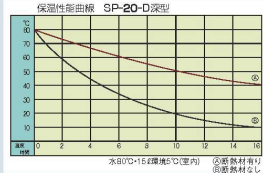

パンフレット番号	問合せ先	電話番号
20659-73	株式会社クイックパック	0564-59-3525

073 厨房用品 料理道具 004 コンテナ類

料理道具

セキスイ エスレンコンテナ

ロングライフ

エスレンコンテナの内外装に使われているポリプロピレン樹脂は、ポリバケツやビールコンテナなどでおなじみのプラスチックで、その強度の良さは抜群です。そして耐久性に優れていることも、エスレンコンテナにこの材質が選ばれた大きな理由です。このポリプロピレンにがっちり包まれたエスレンコンテナは、数年単位の御使用にもピクともしないロングライフ商品です。

軽さと作業性

エスレンコンテナは、作業性の良さを重視してデザインされています。コンパクトな寸法と軽さは、女性にも楽に扱う事ができます。

001
009

001 綿ラランパン

002 ホテルパン、番重バット

003 給湯器具、洗面

004 コンテナ類

005 キッチンポット、保存容器

006 ボールザル、酒物、米びつ

007 包丁、磁石、まな板

008 中華用品、調理用品

009 揚げ物用品