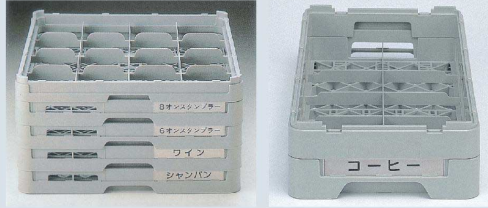

カラー

※グレー以外は別途御見積となります。
※ベースのみカラーにすることが出来ます。

カラフルな 5colors で、わかりやすく収納、保管に便利です。

- グレー (Gray)
- イエロー (Yellow)
- ピンク (Pink)
- グリーン (Green)
- ブルー (Blue)

- 印刷の色と商品の色が多少異なる場合があります。
- ラックを積み重ねた時、ひと目で境界を区別でき、種類ごとのカラーコーディネートで、大変便利にお使いいただけます。

名入れ

名入れ

※製品価格にはステンレスネームプレートは含まれておりません。別途お問い合わせ下さい。

収納、保管にわかりやすいステンレスネームプレートで、ひと目で識別可能です。

「ラックの中にどんなグラスが収納されているの?」「このグラスはどこに収納してあるのか?」そんな時、シルク印刷による名入れが大変役に立ちます。多種のグラス・食器類に対応できるような文字の種類を揃えました。

オープンラック

オープン-85

1 弁慶 オープンラック(フルサイズ) [IRCA-04]

	仕切寸法	有効深さ	サイズ	重量(kg)	納	
オープン-55	458×458	55	500×500×H 90	1.31	17-0743-0101	¥5,600
オープン-85	458×458	85	500×500×H115	1.45	17-0743-0102	¥6,000
オープン-95	458×458	95	500×500×H130	1.50	17-0743-0103	¥7,600
オープン-105	458×458	105	500×500×H140	1.81	17-0743-0104	¥7,900
オープン-115	458×458	115	500×500×H150	1.62	17-0743-0105	¥8,100
オープン-135	458×458	135	500×500×H170	1.91	17-0743-0106	¥9,300
オープン-155	458×458	155	500×500×H190	1.97	17-0743-0107	¥9,800
オープン-175	458×458	175	500×500×H210	2.09	17-0743-0108	¥11,400
オープン-195	458×458	195	500×500×H230	2.22	17-0743-0109	¥12,600
オープン-215	458×458	215	500×500×H250	2.44	17-0743-0110	¥13,600